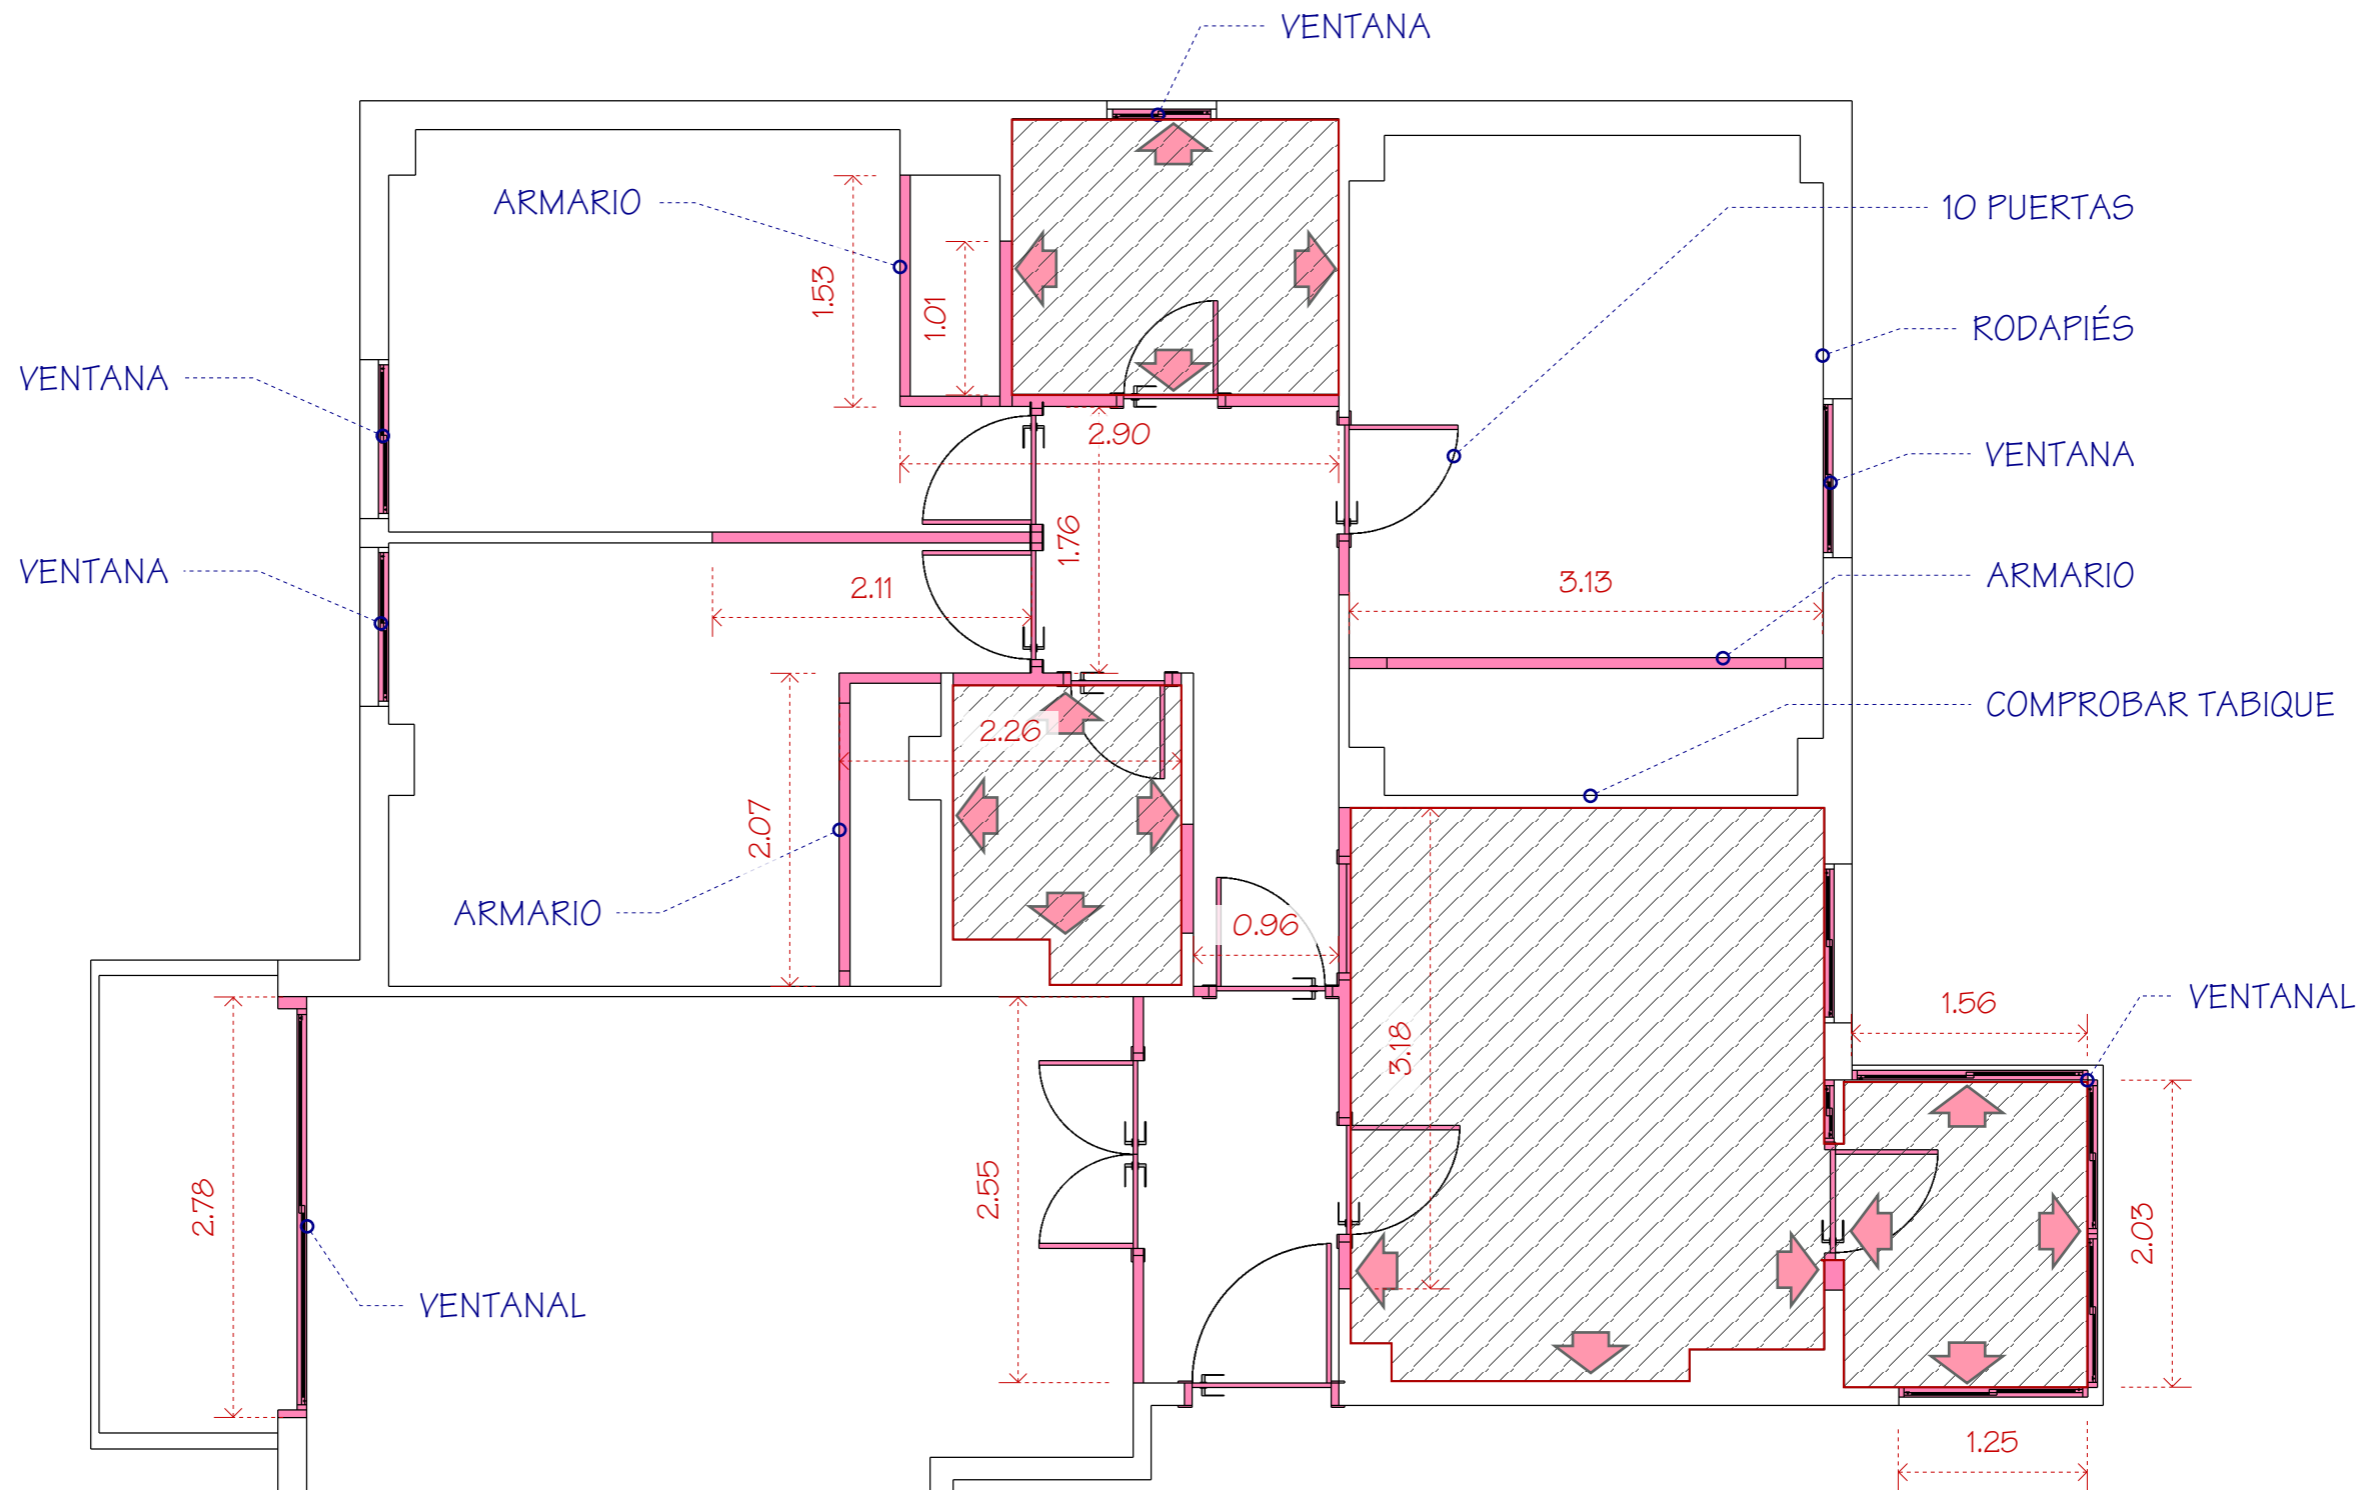

LYO
lagoyortiz
Proyectos de Interiorismo y Reformas

www.lagoyortiz.com - 687 524 332 - info@lagoyortiz.com