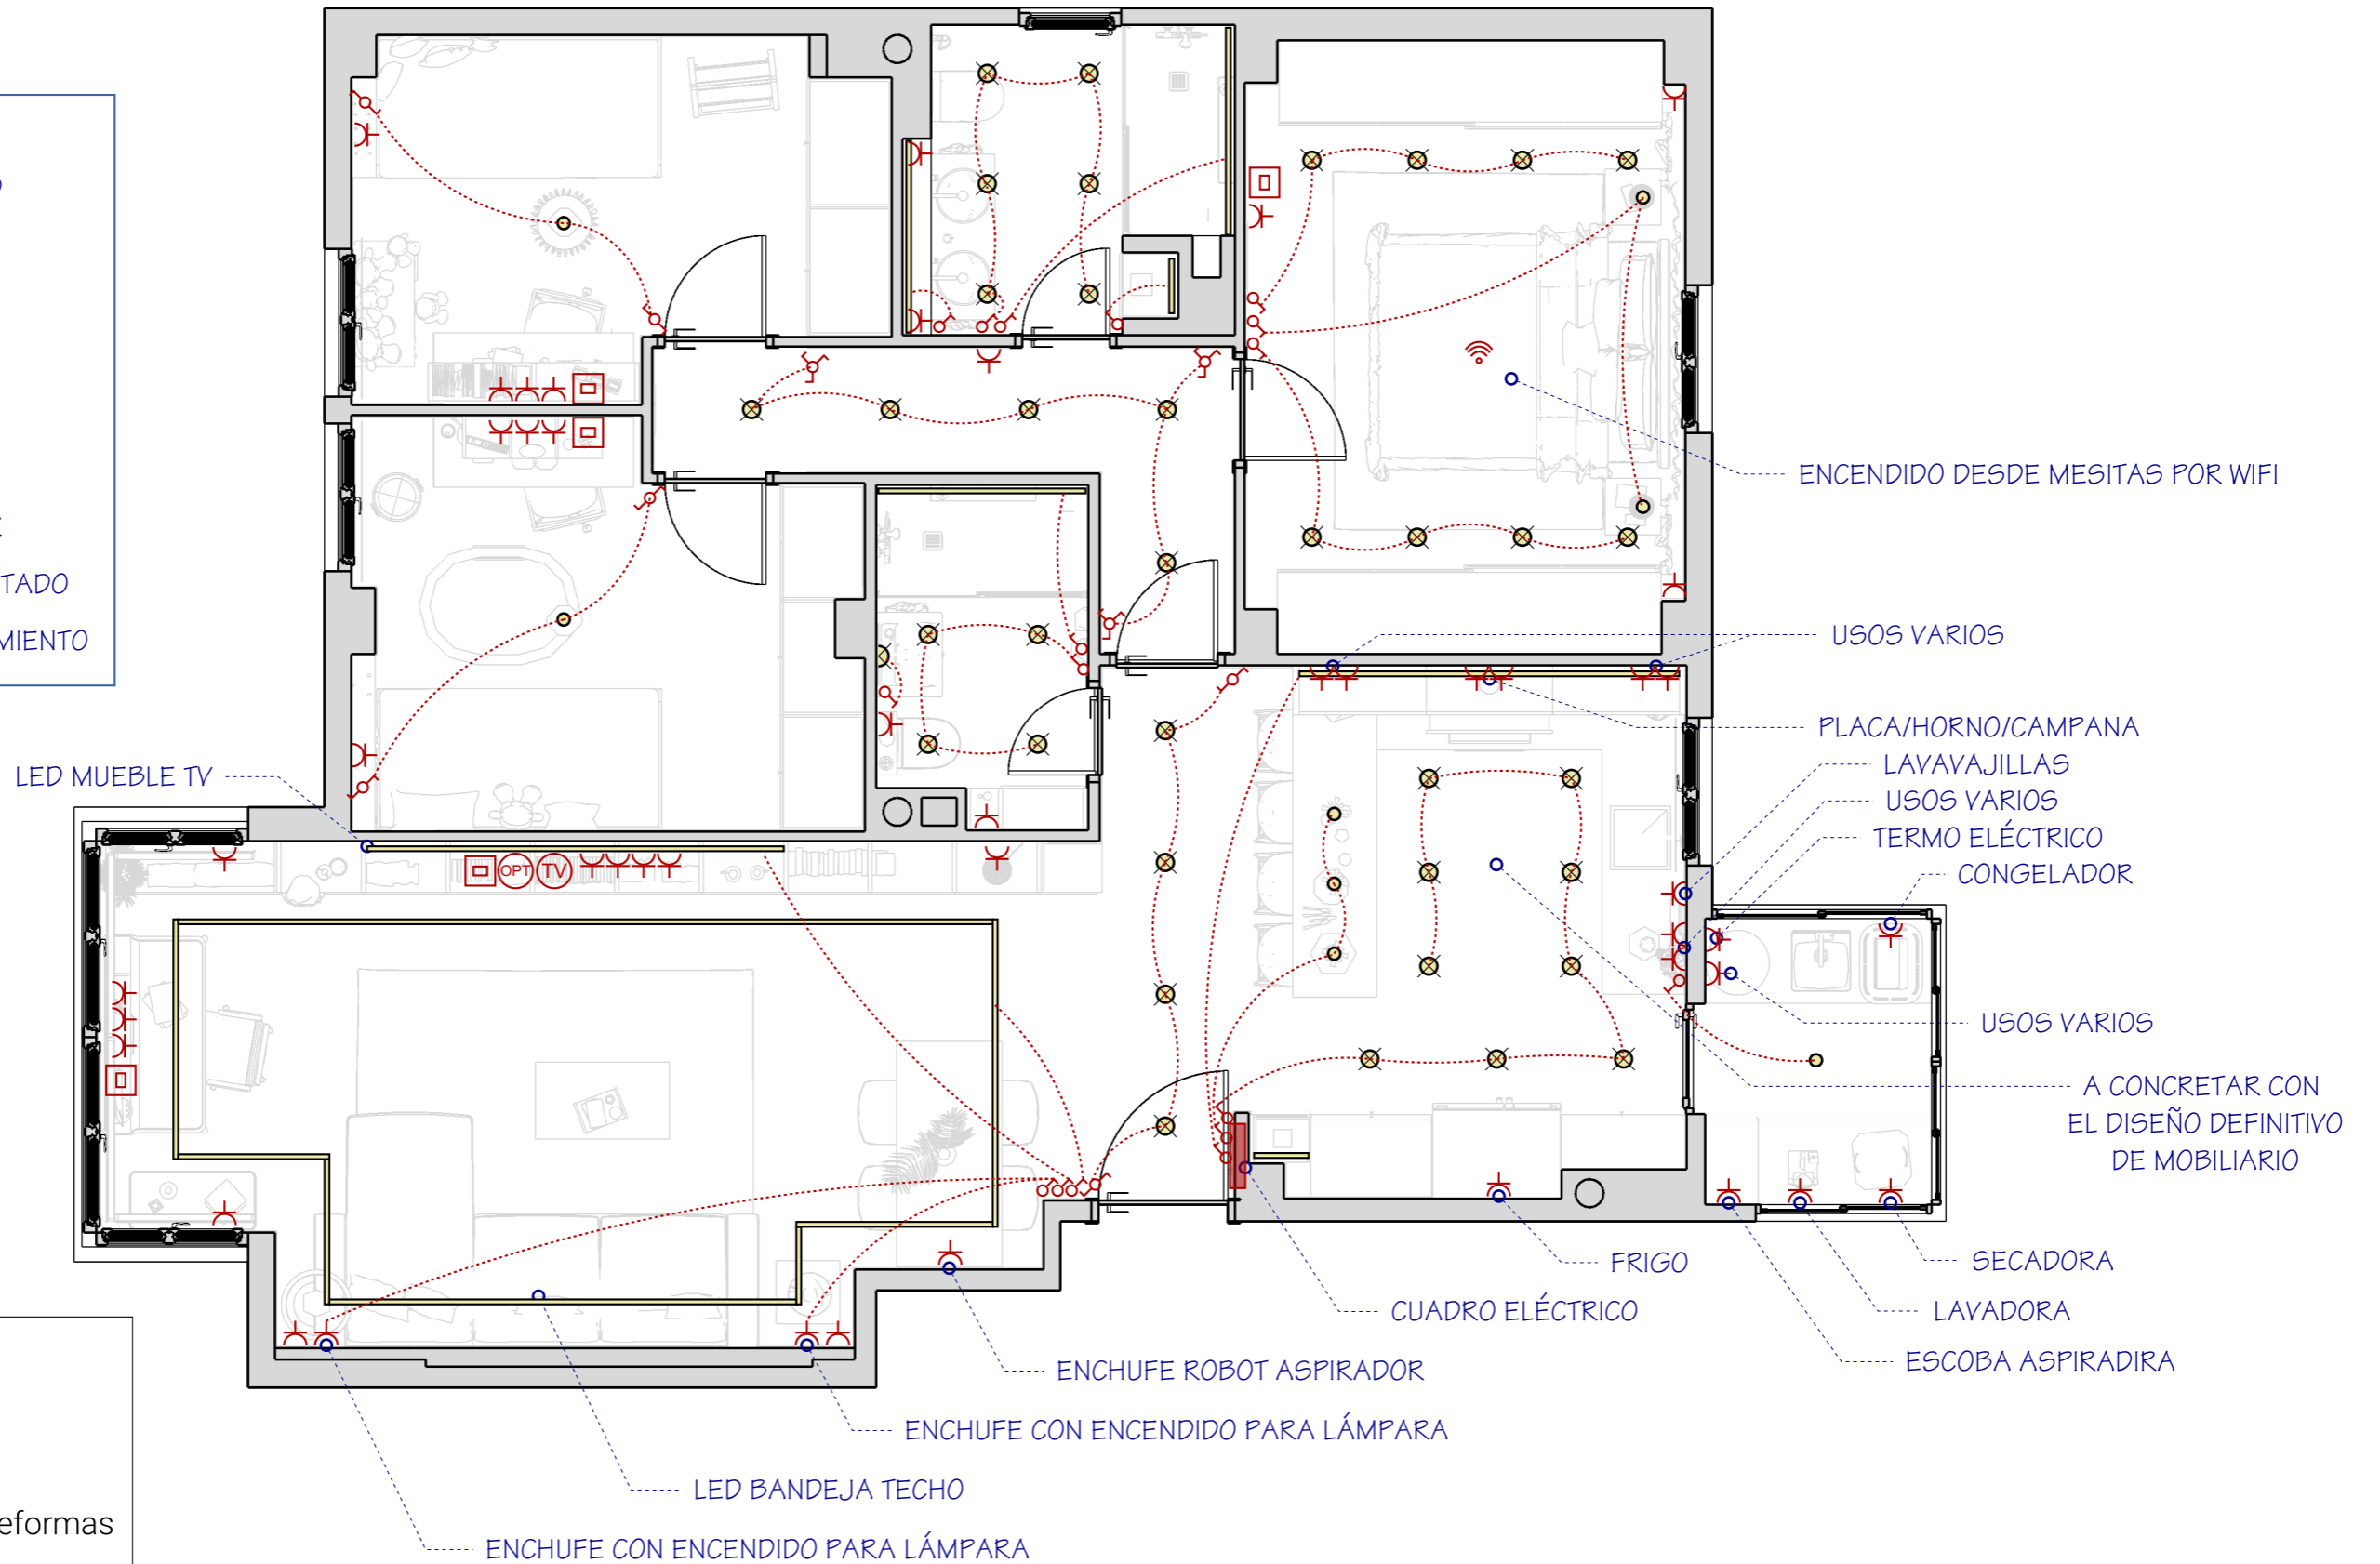

LEYENDA

- ⊗ FOCOS EMPOTRADOS
- ⊗ PUNTO DE LUZ PARED
- PUNTO DE LUZ TECHO
- ⚡ ENCHUFE
- TV TOMA TELEVISIÓN
- OPT FIBRA ÓPTICA
- TOMA RED RJ45
- ⚡ INTERRUPTOR SIMPLE
- ⚡ INTERRUPTOR CONMUTADO
- ⚡ INTERRUPTOR CRUZAMIENTO

LYO
lagoyortiz
Proyectos de Interiorismo y Reformas

www.lagoyortiz.com - 687 524 332 - info@lagoyortiz.com