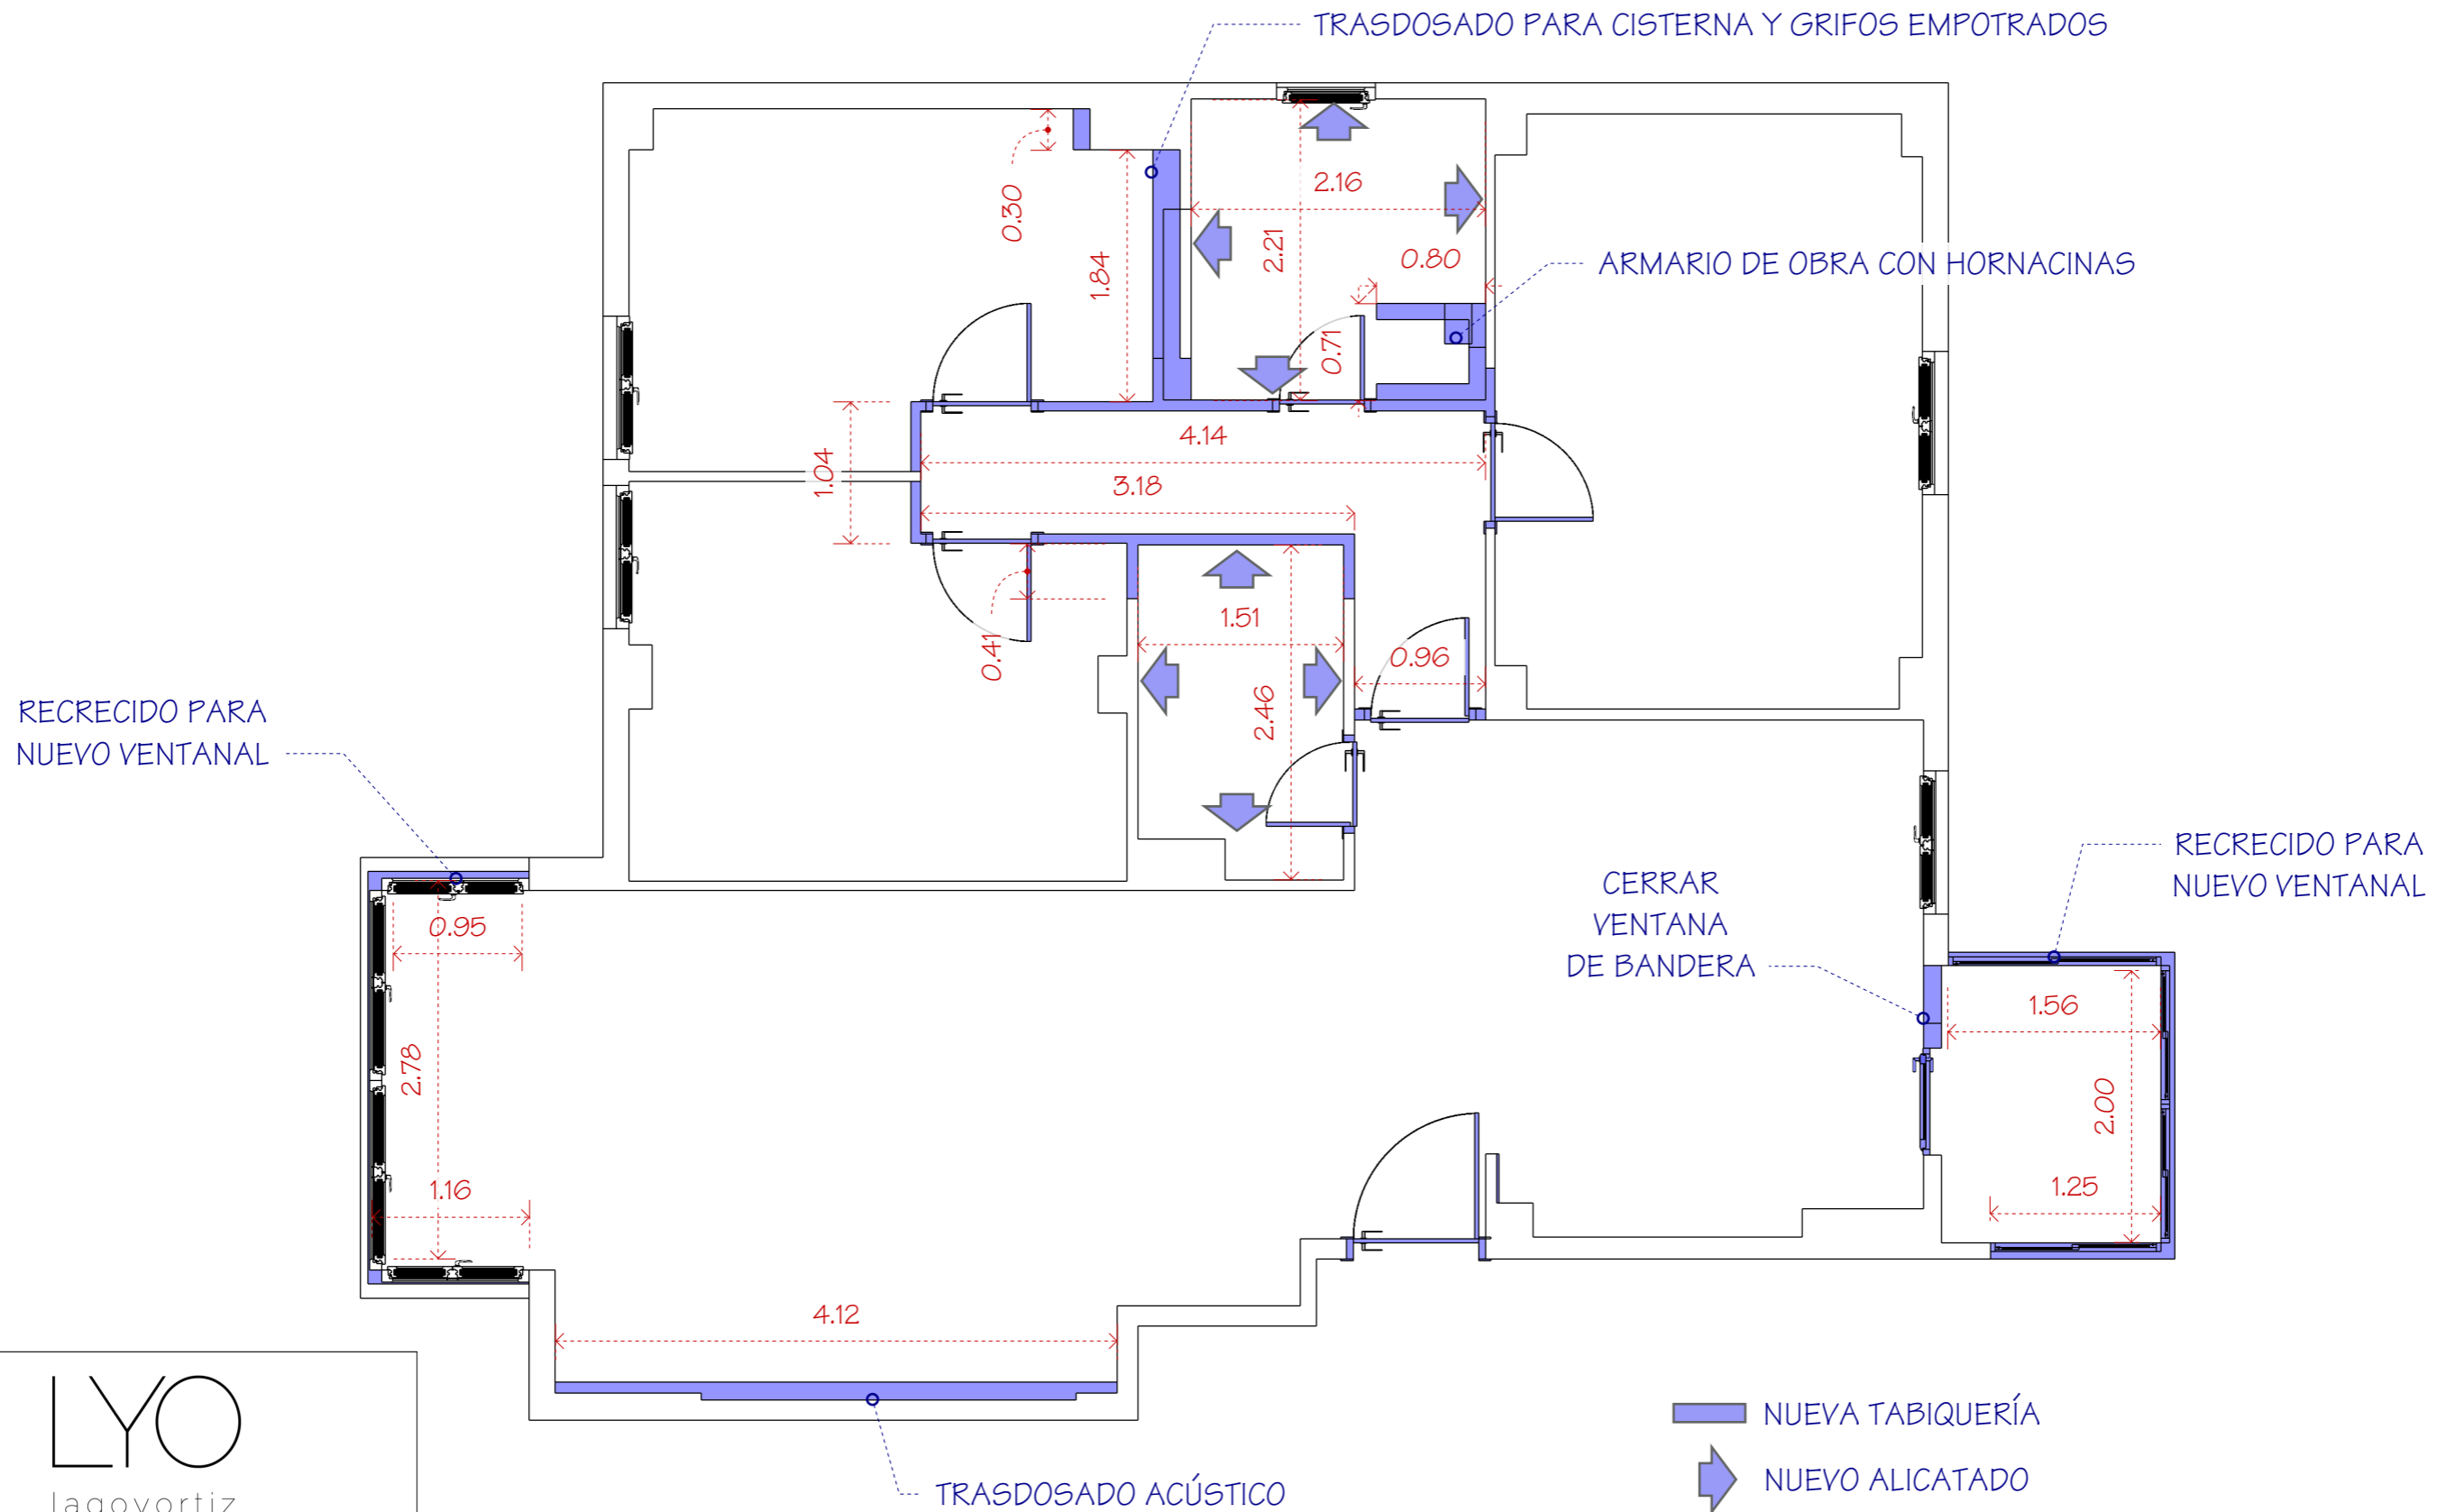

LYO
lagoyortiz
Proyectos de Interiorismo y Reformas

www.lagoyortiz.com - 687 524 332 - info@lagoyortiz.com