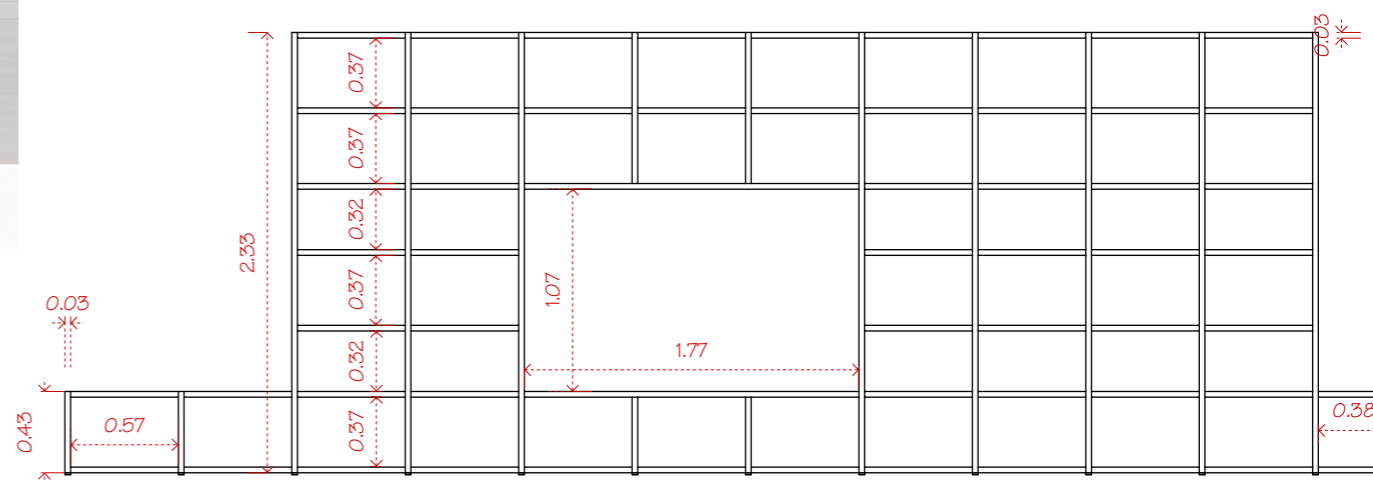

ESTRUCTURA MADERA

LYO

lagoyortiz

Proyectos de Interiorismo y Reformas

www.lagoyortiz.com - 687 524 332 - info@lagoyortiz.com