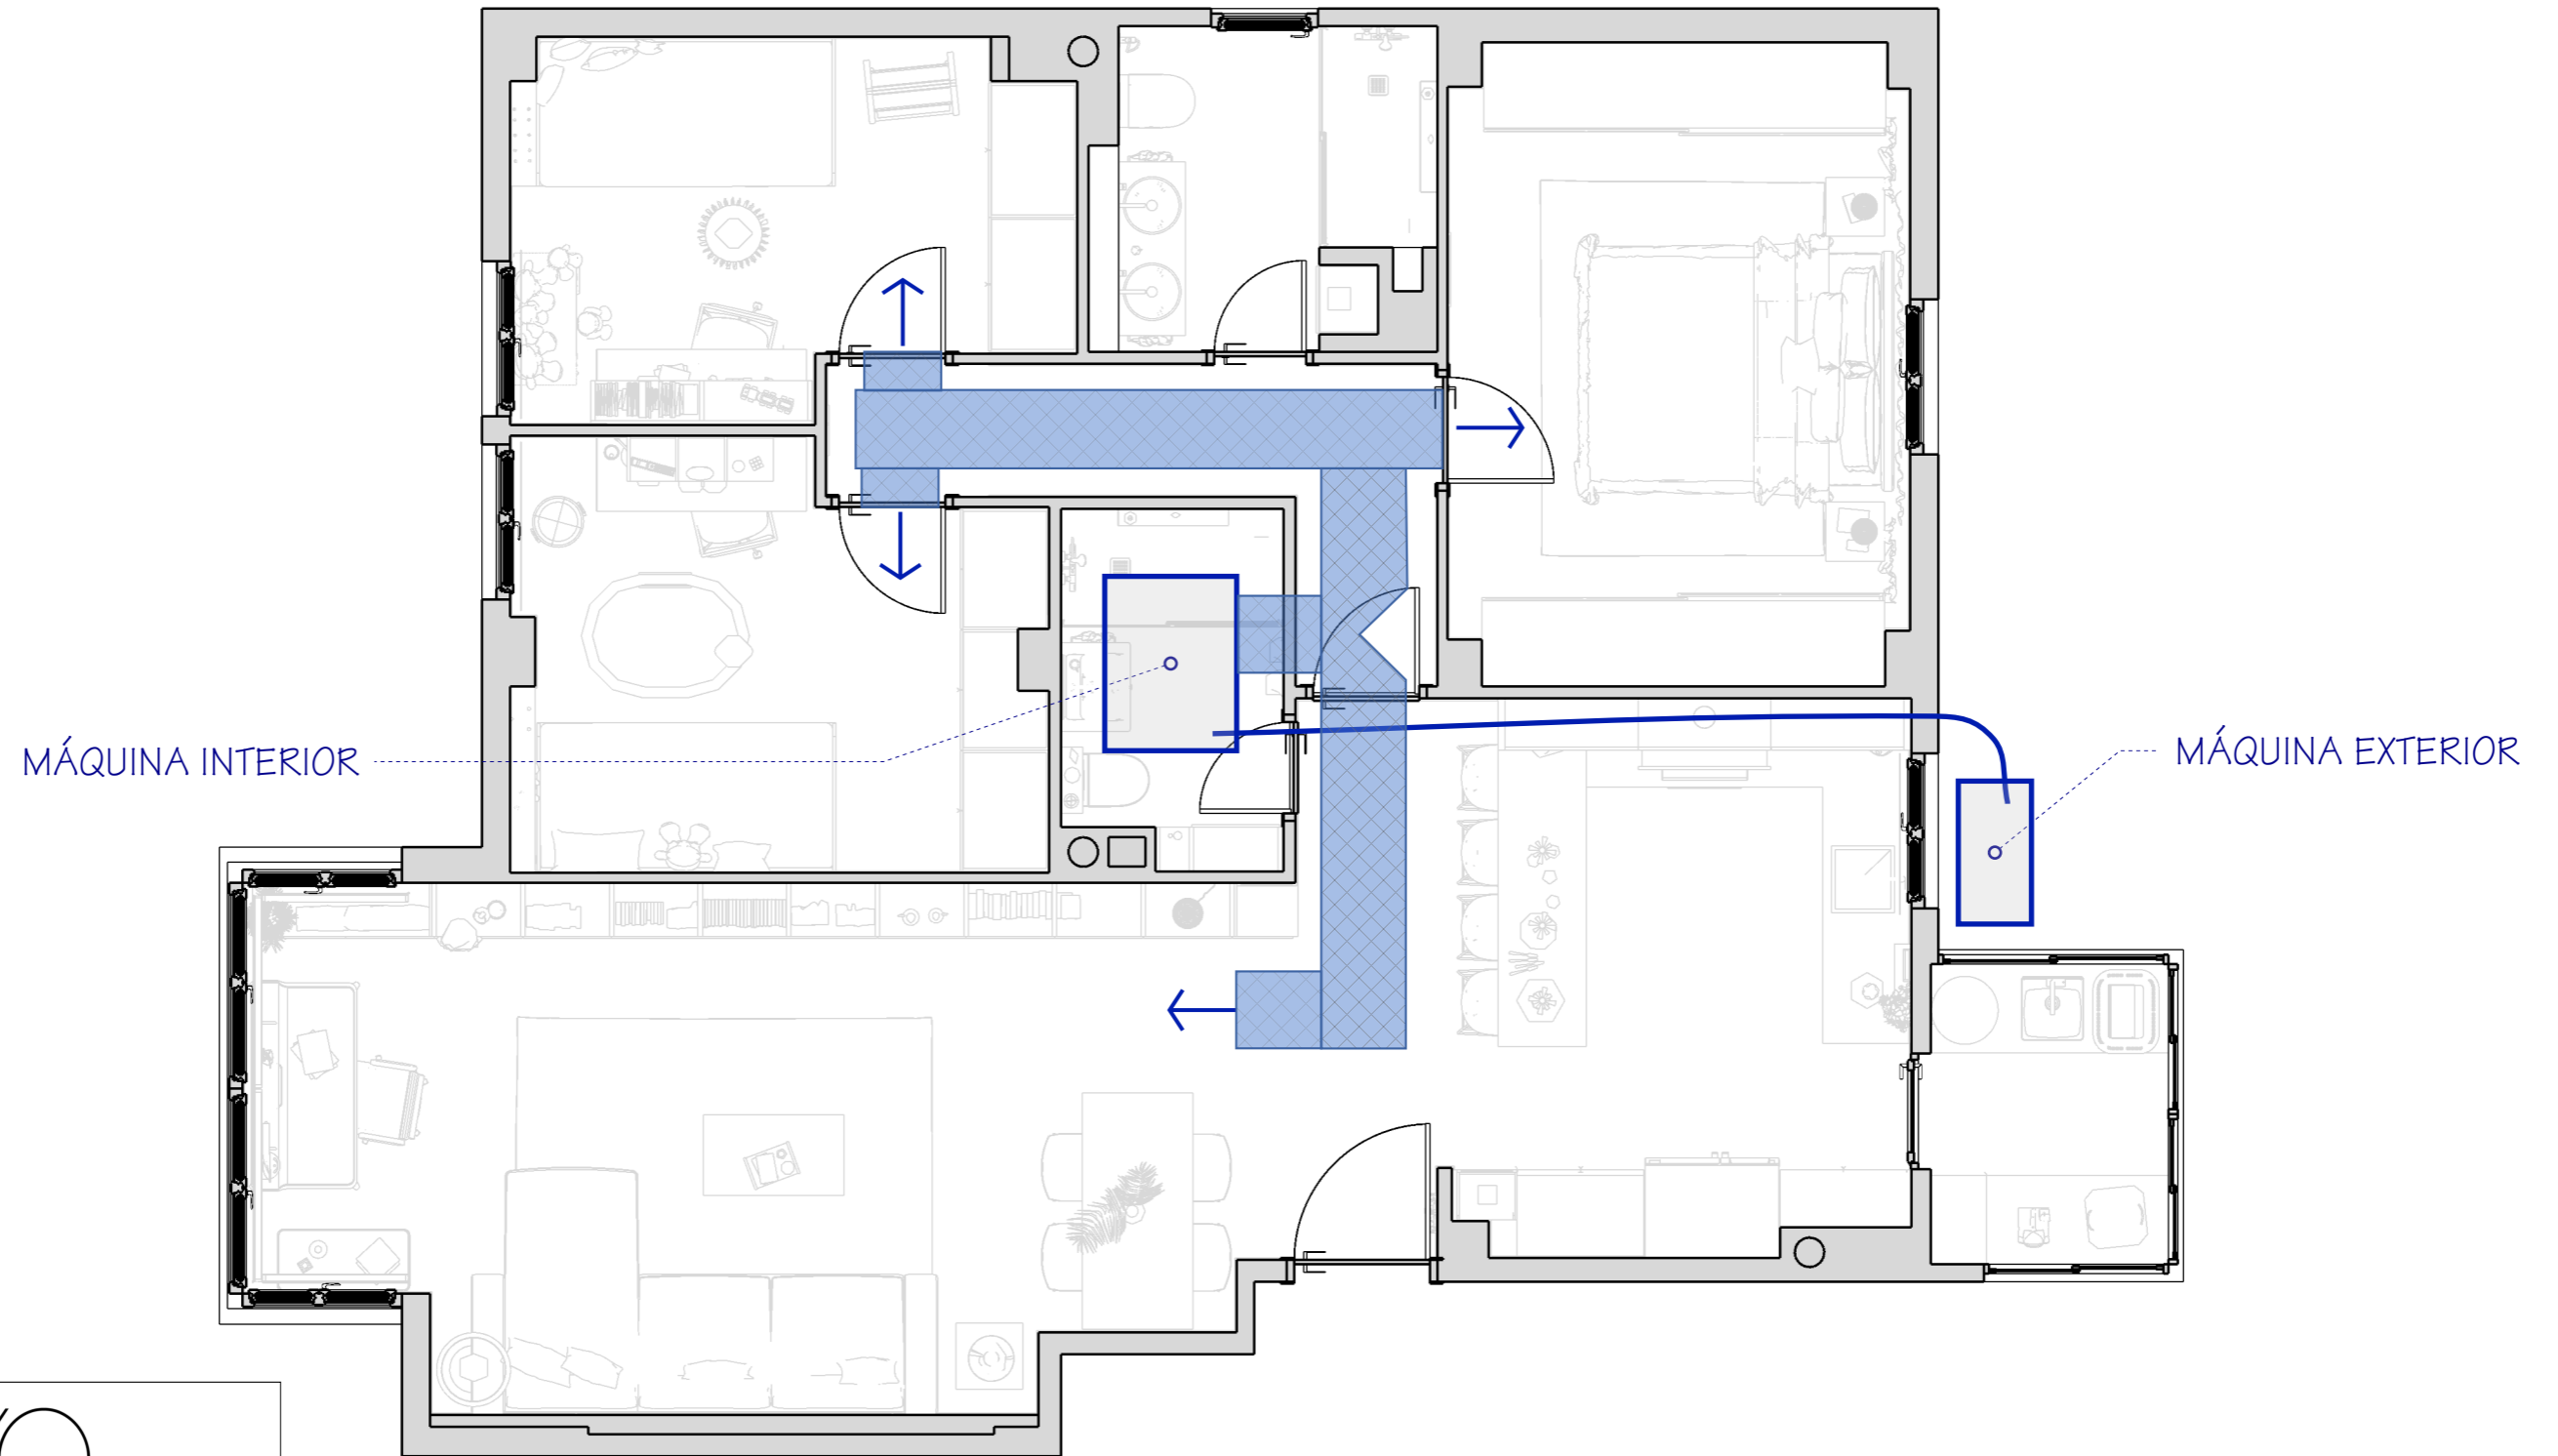

LYO
lagoyortiz
Proyectos de Interiorismo y Reformas

www.lagoyortiz.com - 687 524 332 - info@lagoyortiz.com