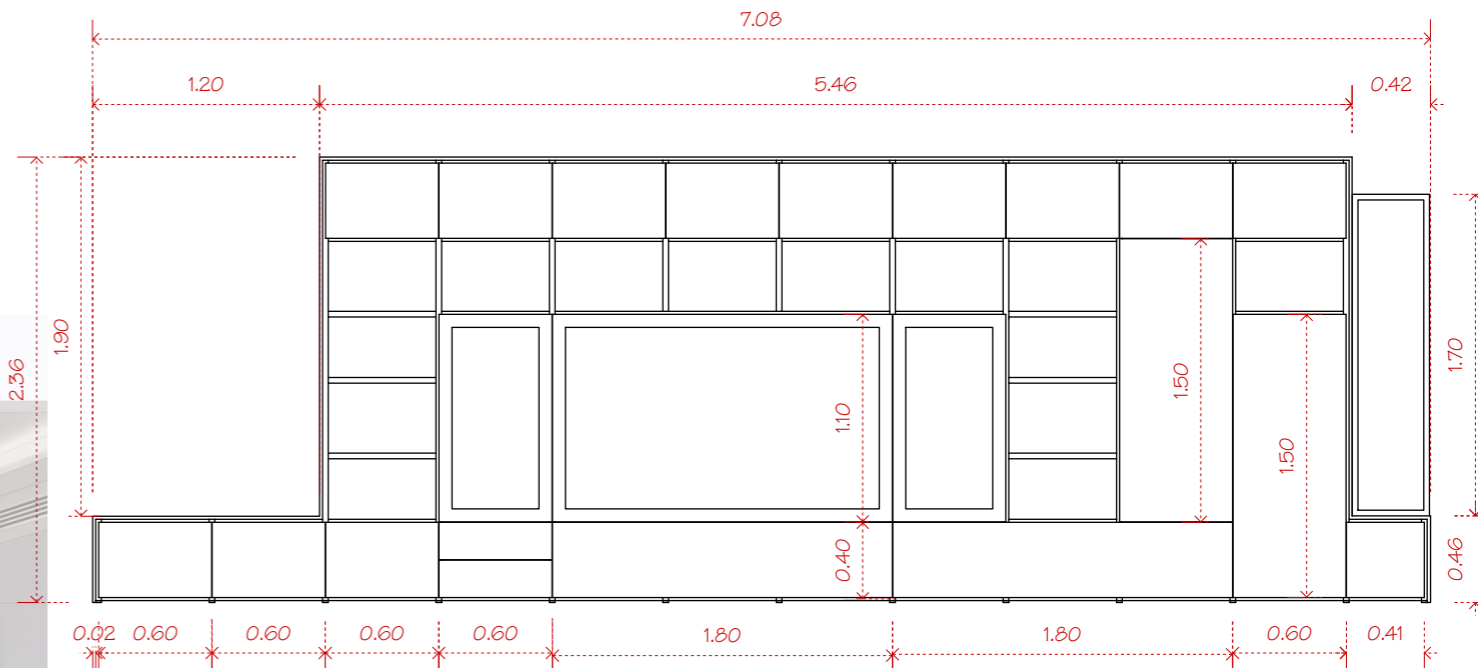

EXTERIOR LACADO