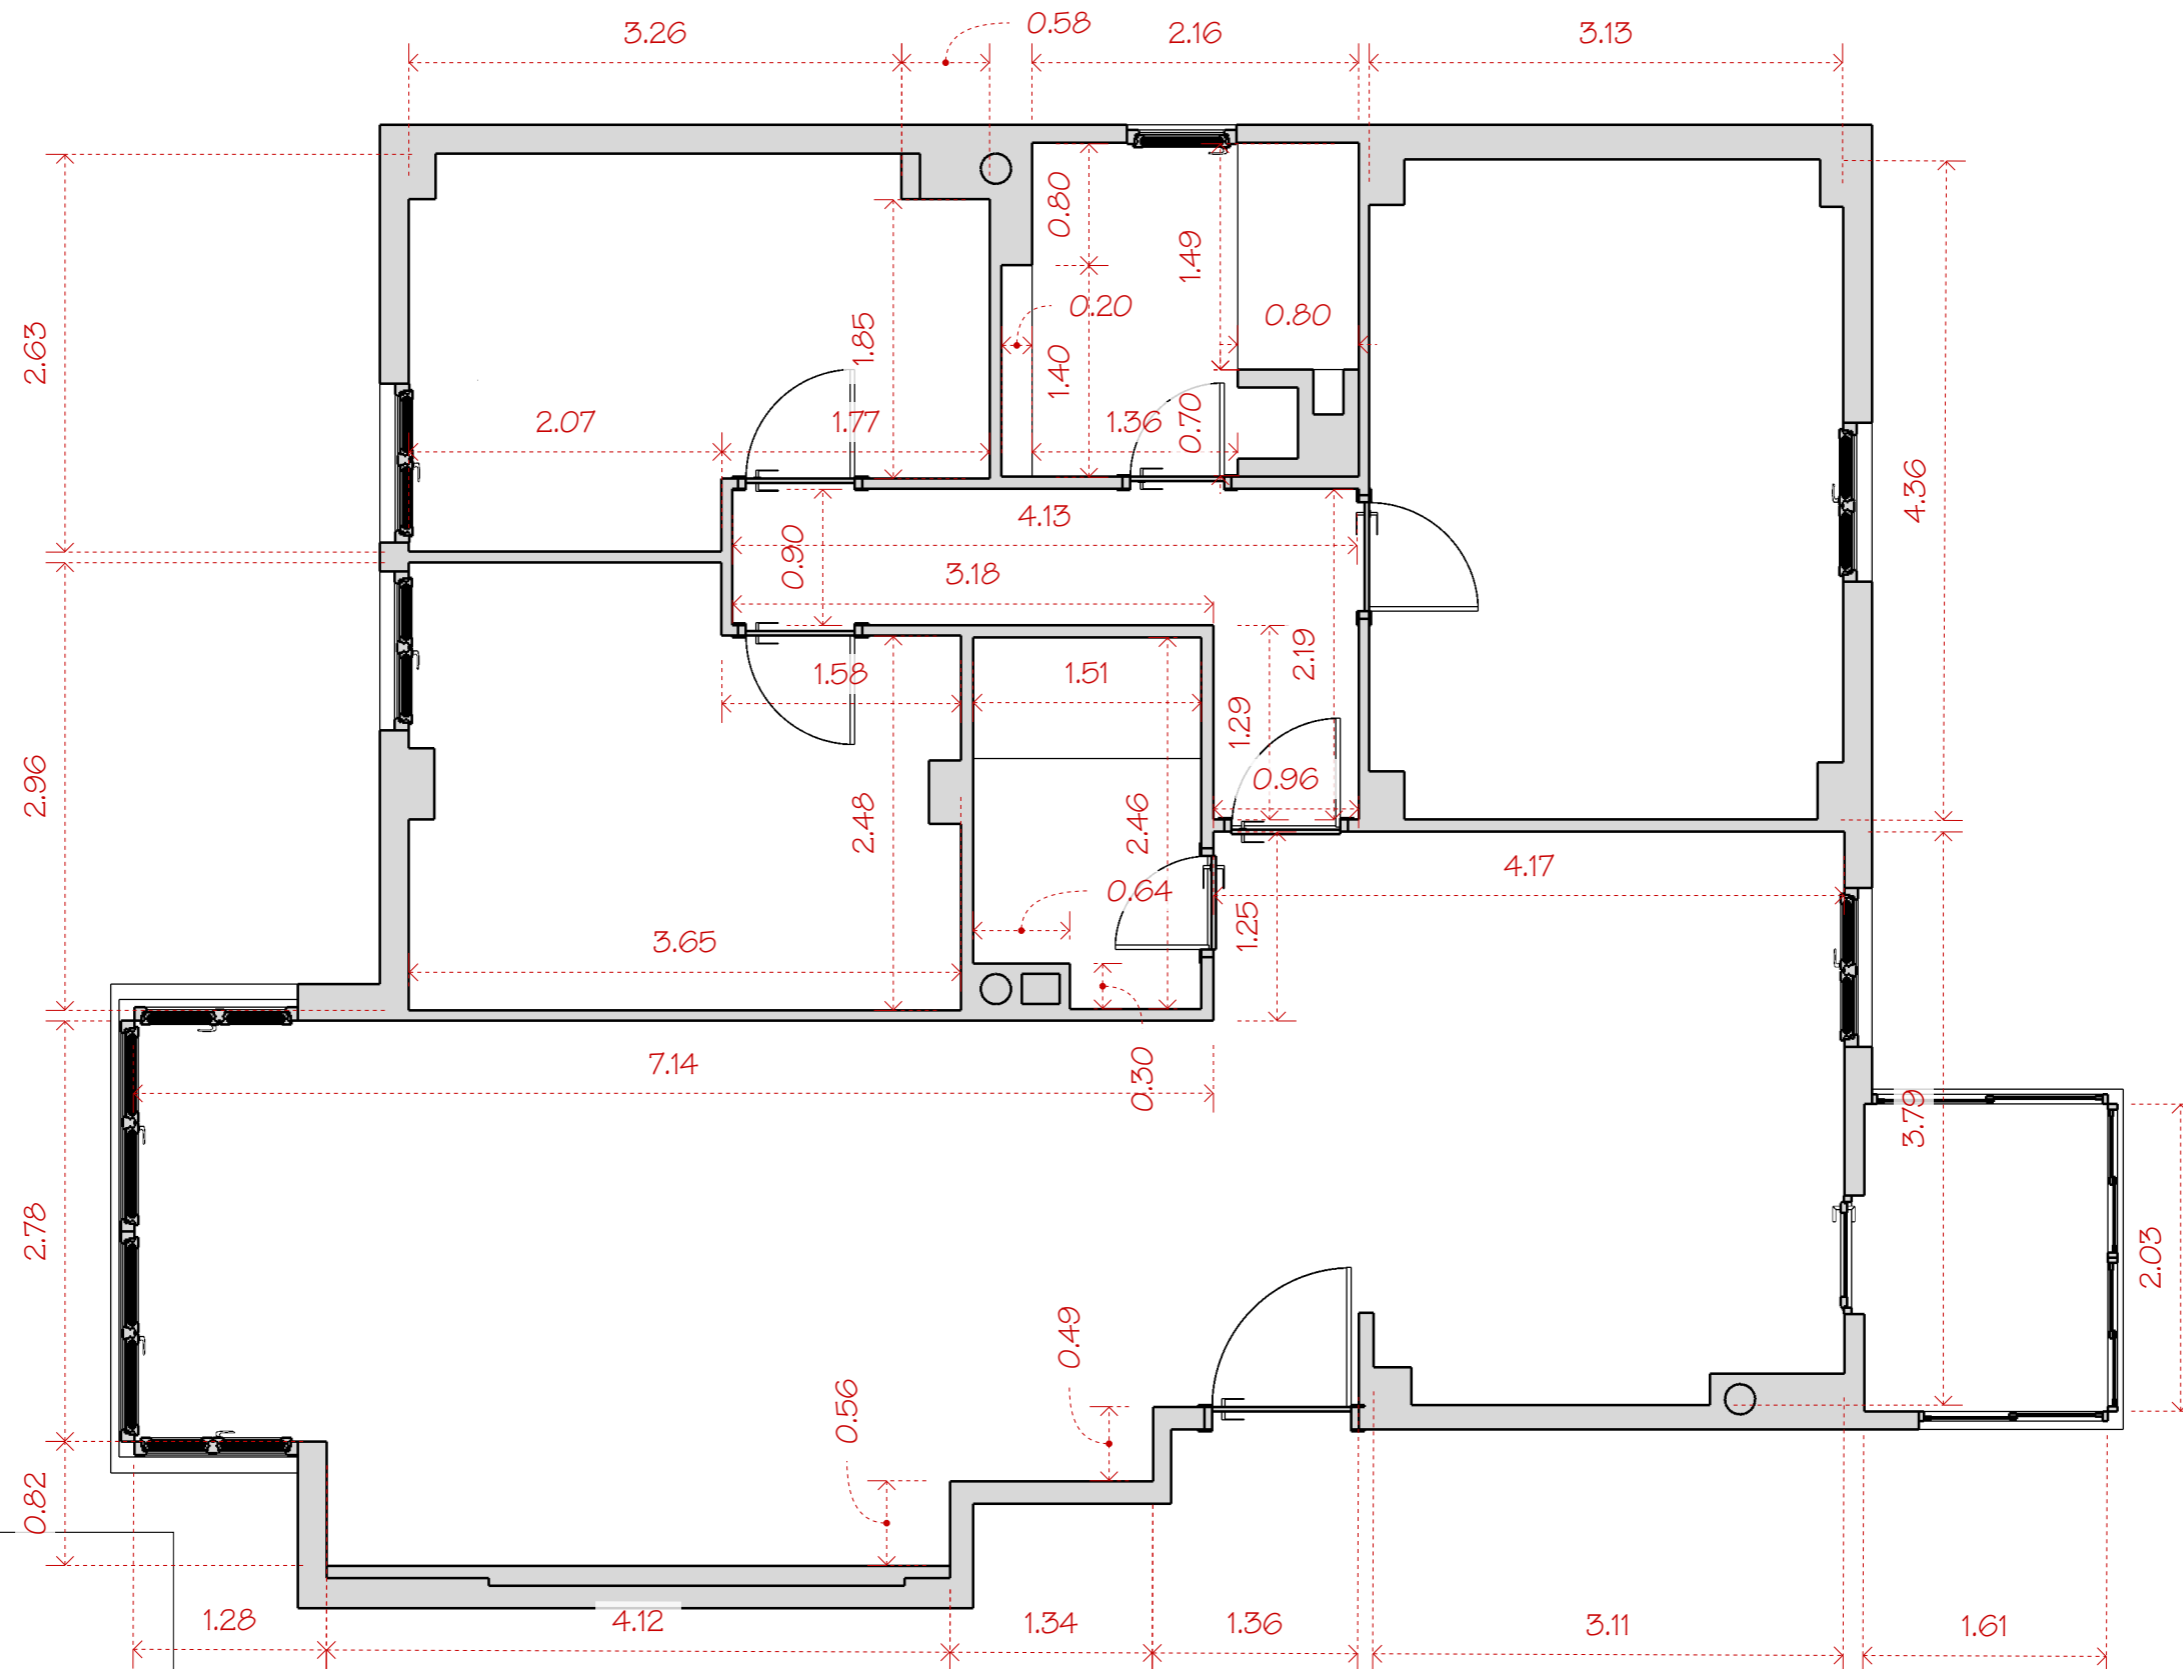

LYO
lagoyortiz
Proyectos de Interiorismo y Reformas

www.lagoyortiz.com - 687 524 332 - info@lagoyortiz.com