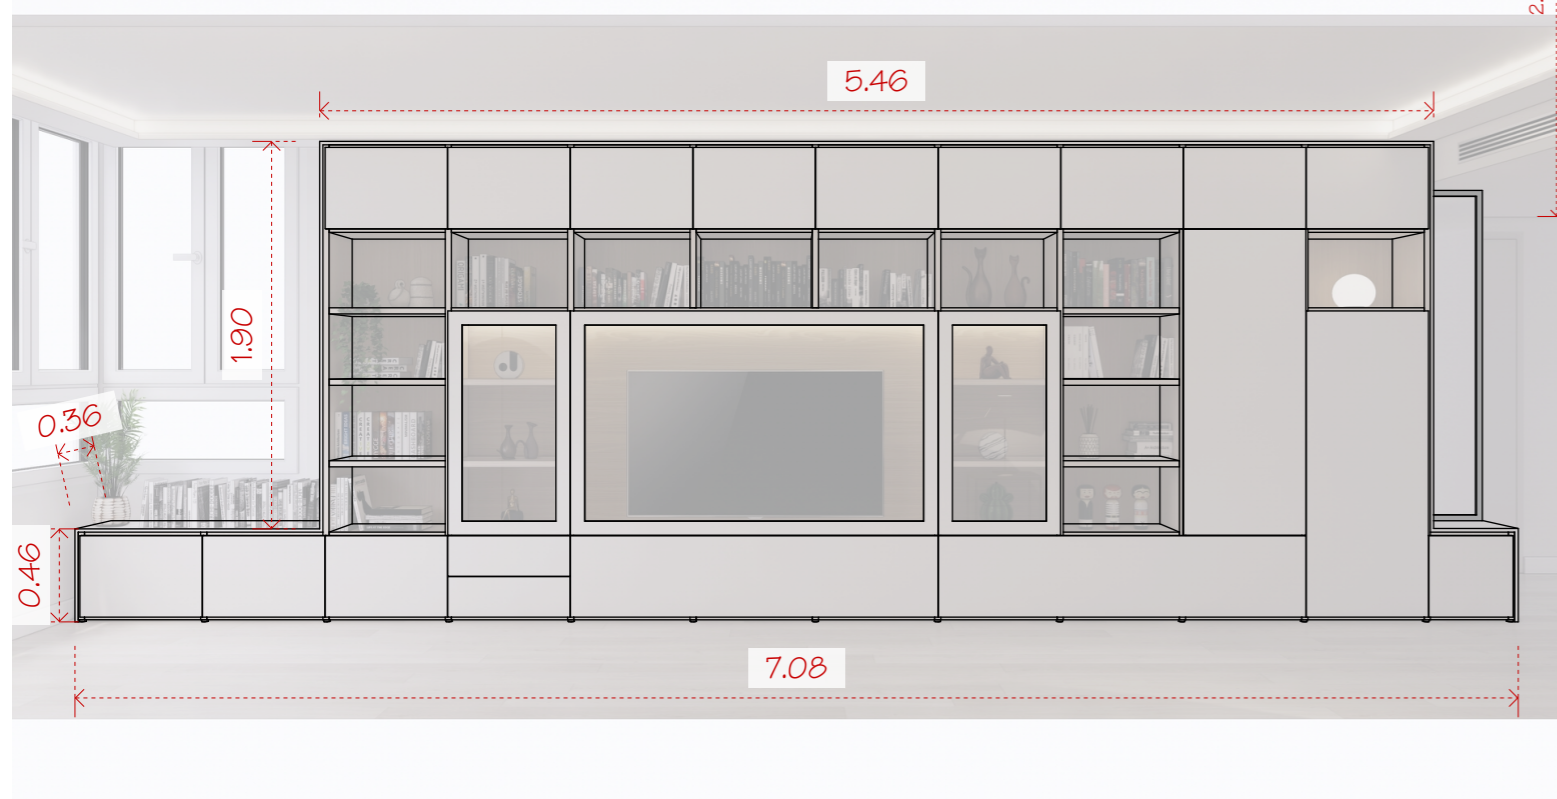

VISTA GENERAL