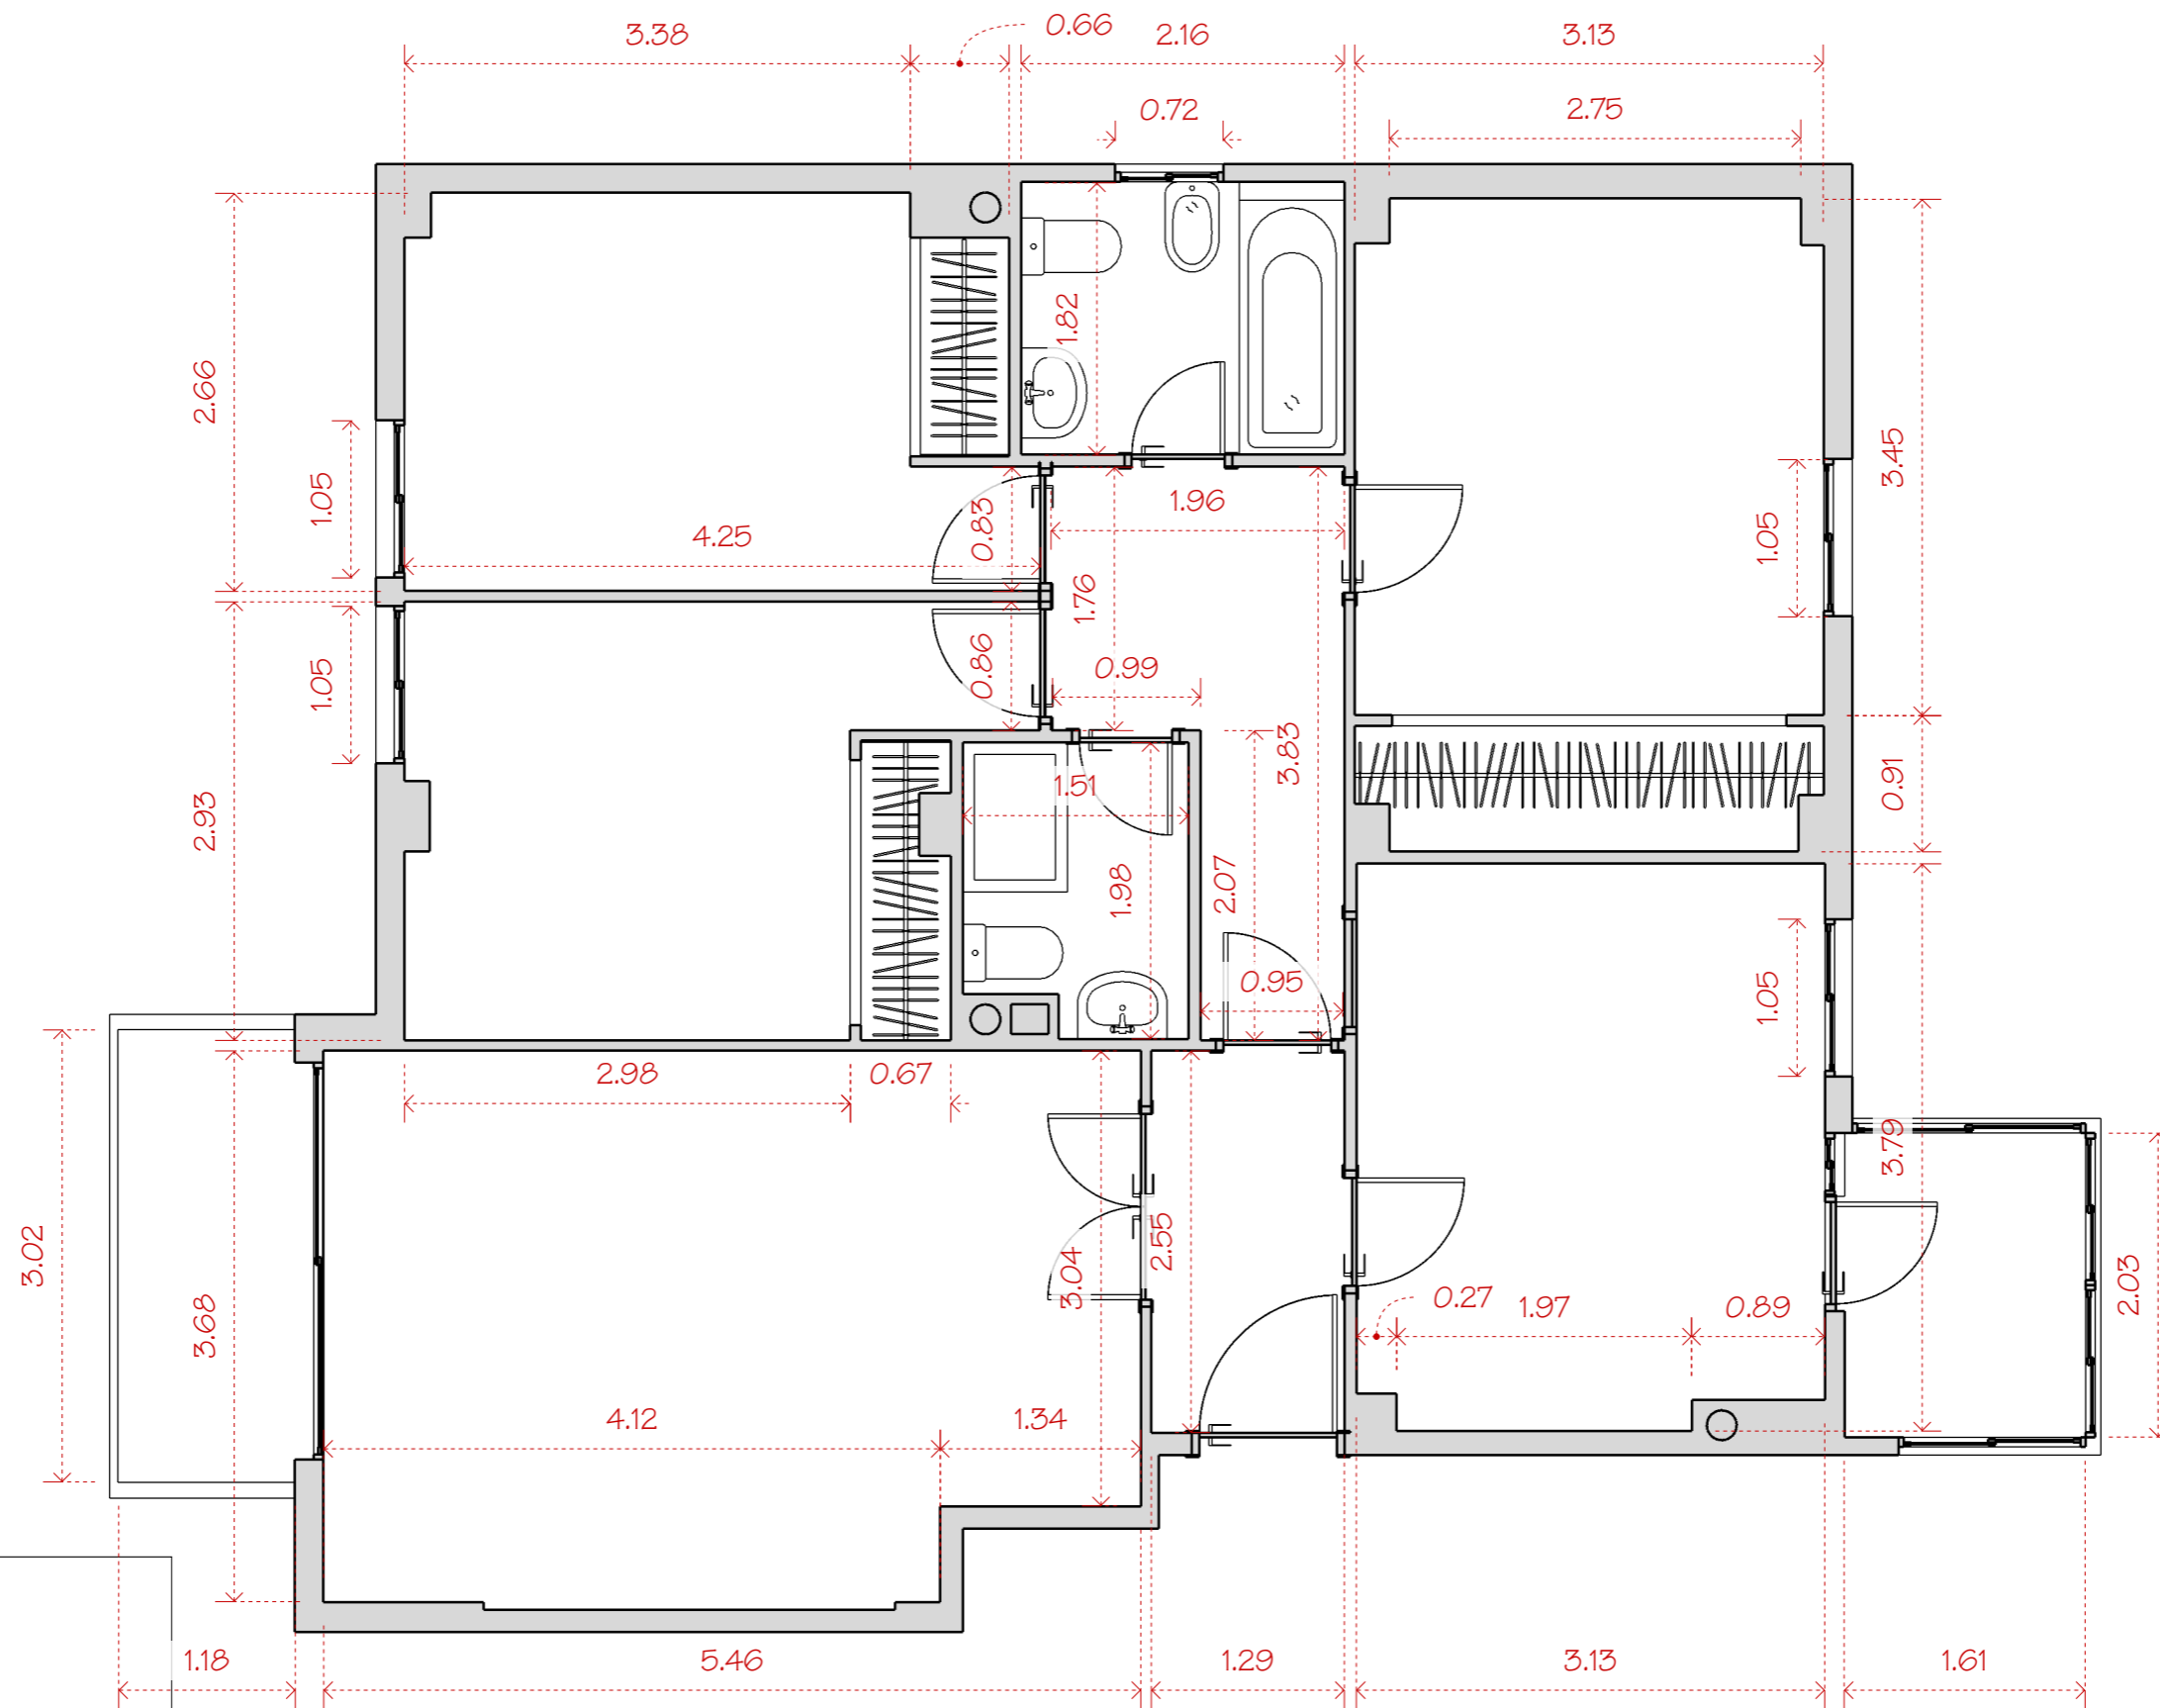

LYO
lagoyortiz
Proyectos de Interiorismo y Reformas

www.lagoyortiz.com - 687 524 332 - info@lagoyortiz.com