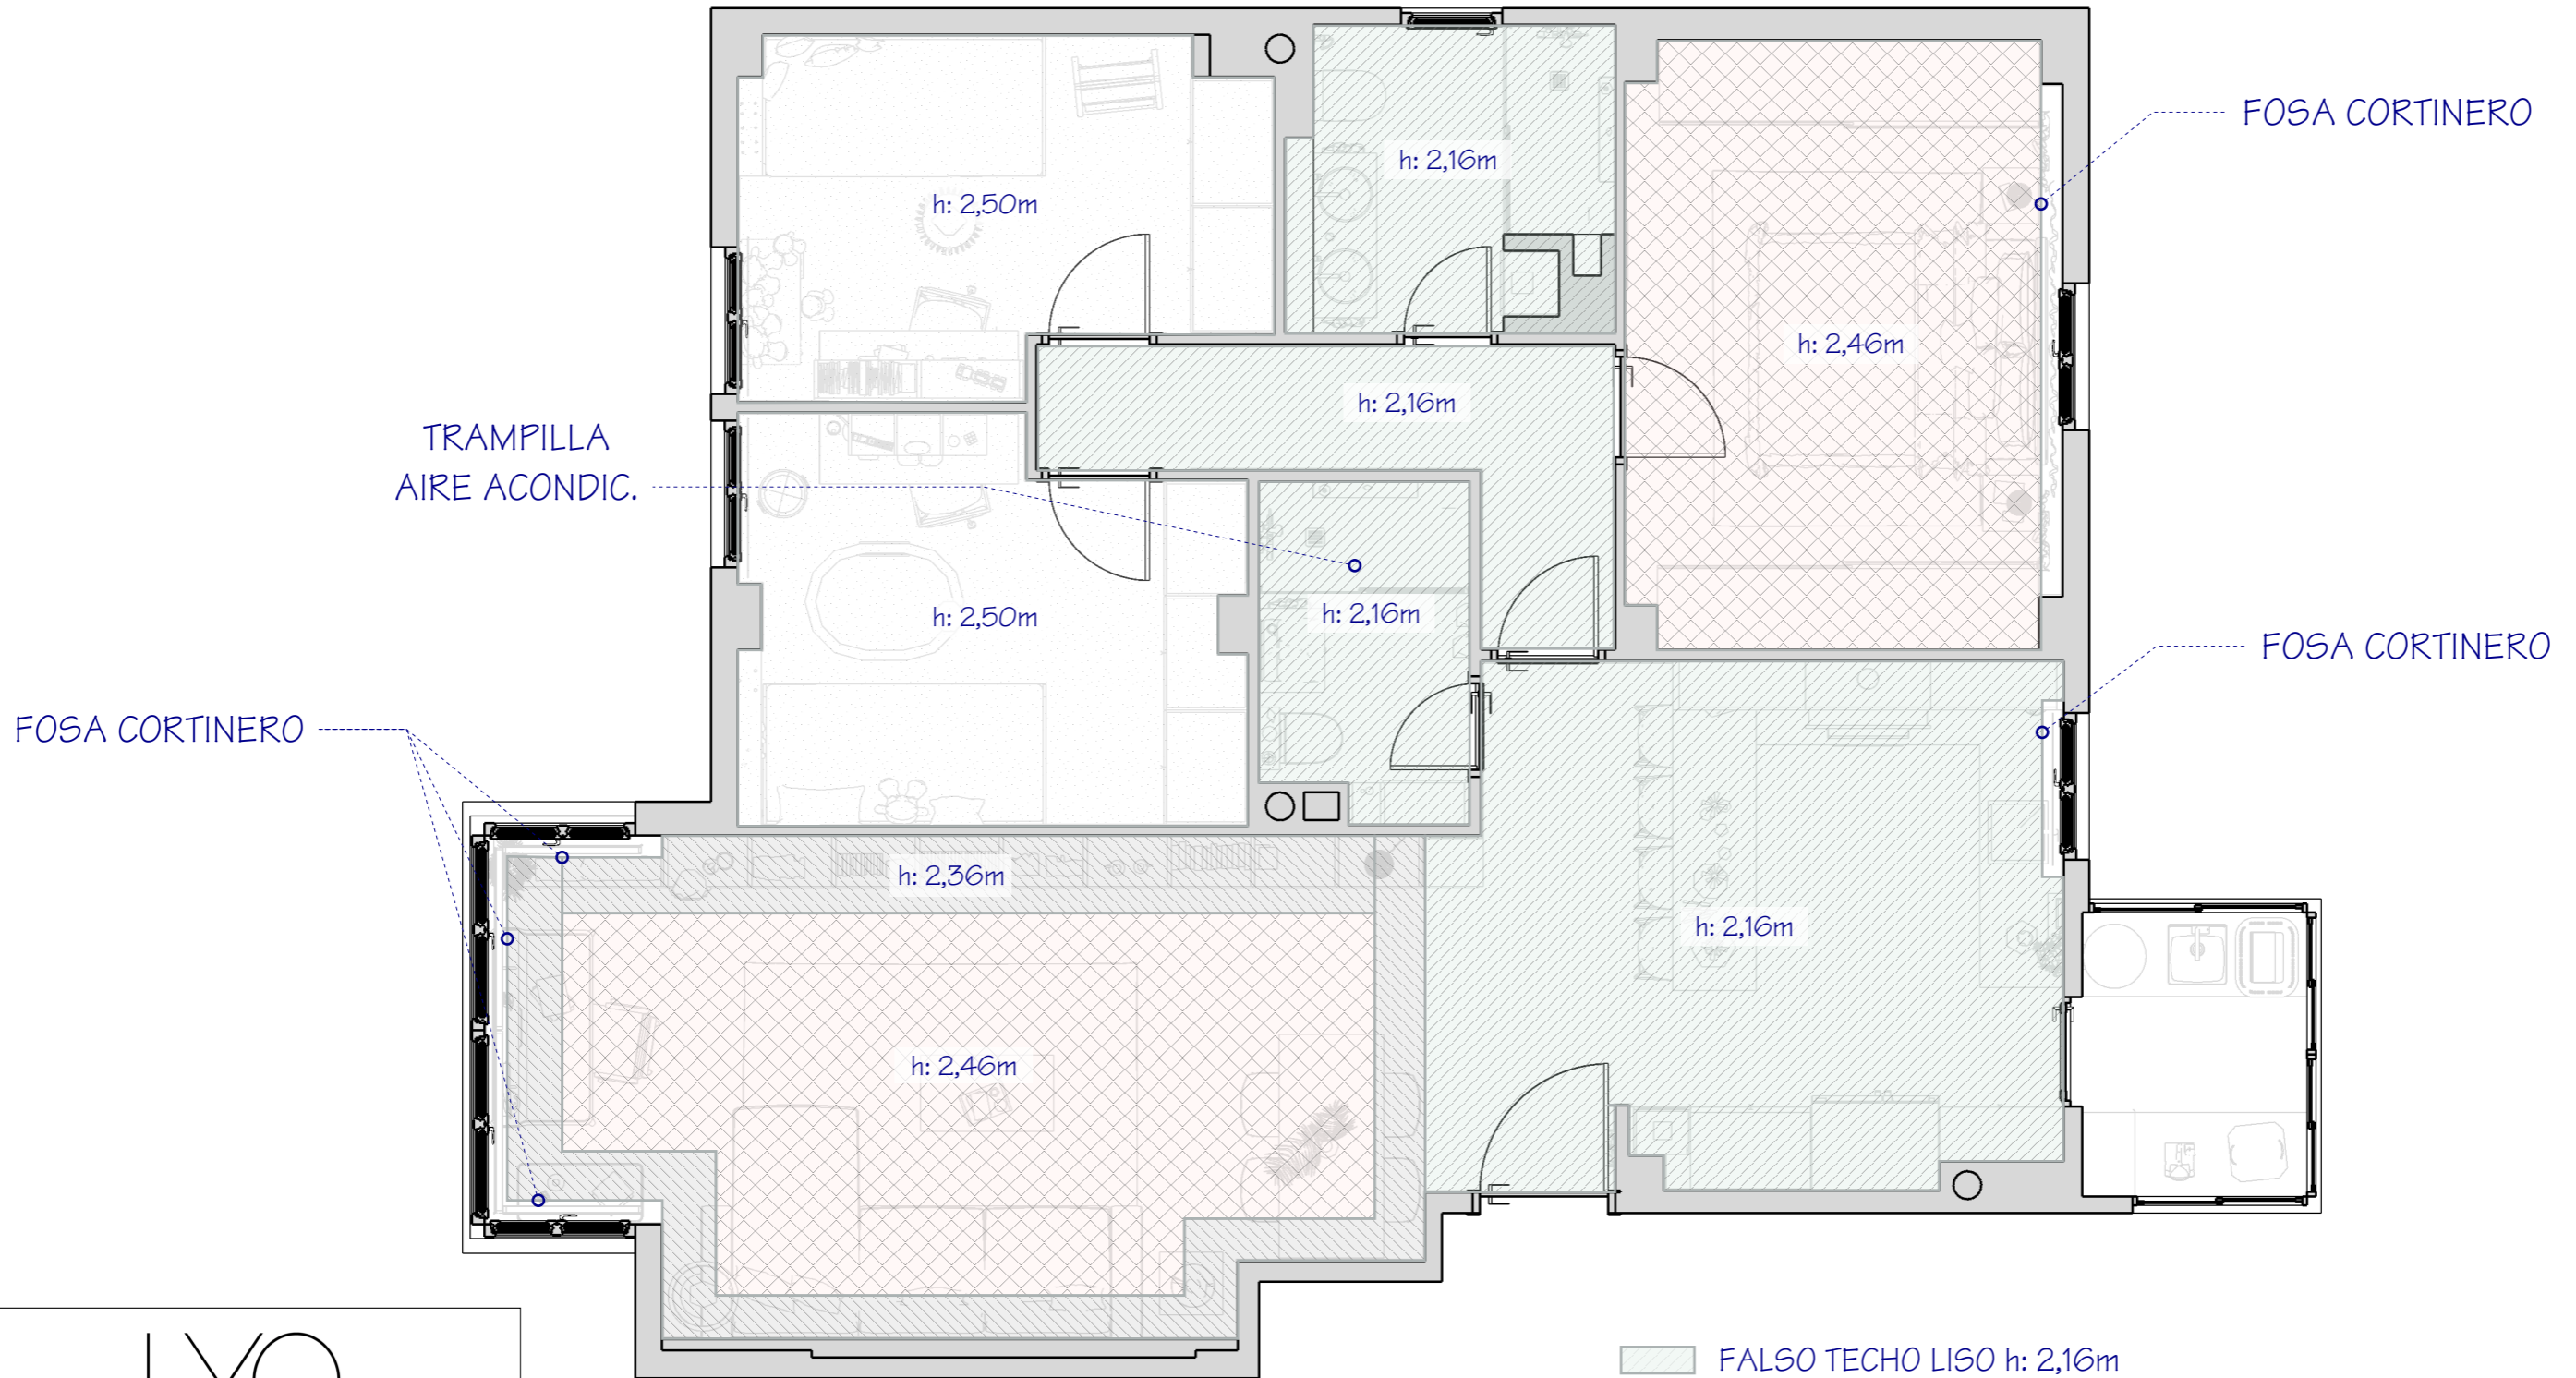

LYO
lagoyortiz
Proyectos de Interiorismo y Reformas

www.lagoyortiz.com - 687 524 332 - info@lagoyortiz.com

- FALSO TECHO LISO h: 2,16m
- FALSO TECHO LISO h: 2,46m
- MOLDURA BANDEJA PARA LED h: 2,36m
- TECHO ORIGINAL PARA ALISAR h: 2,50m