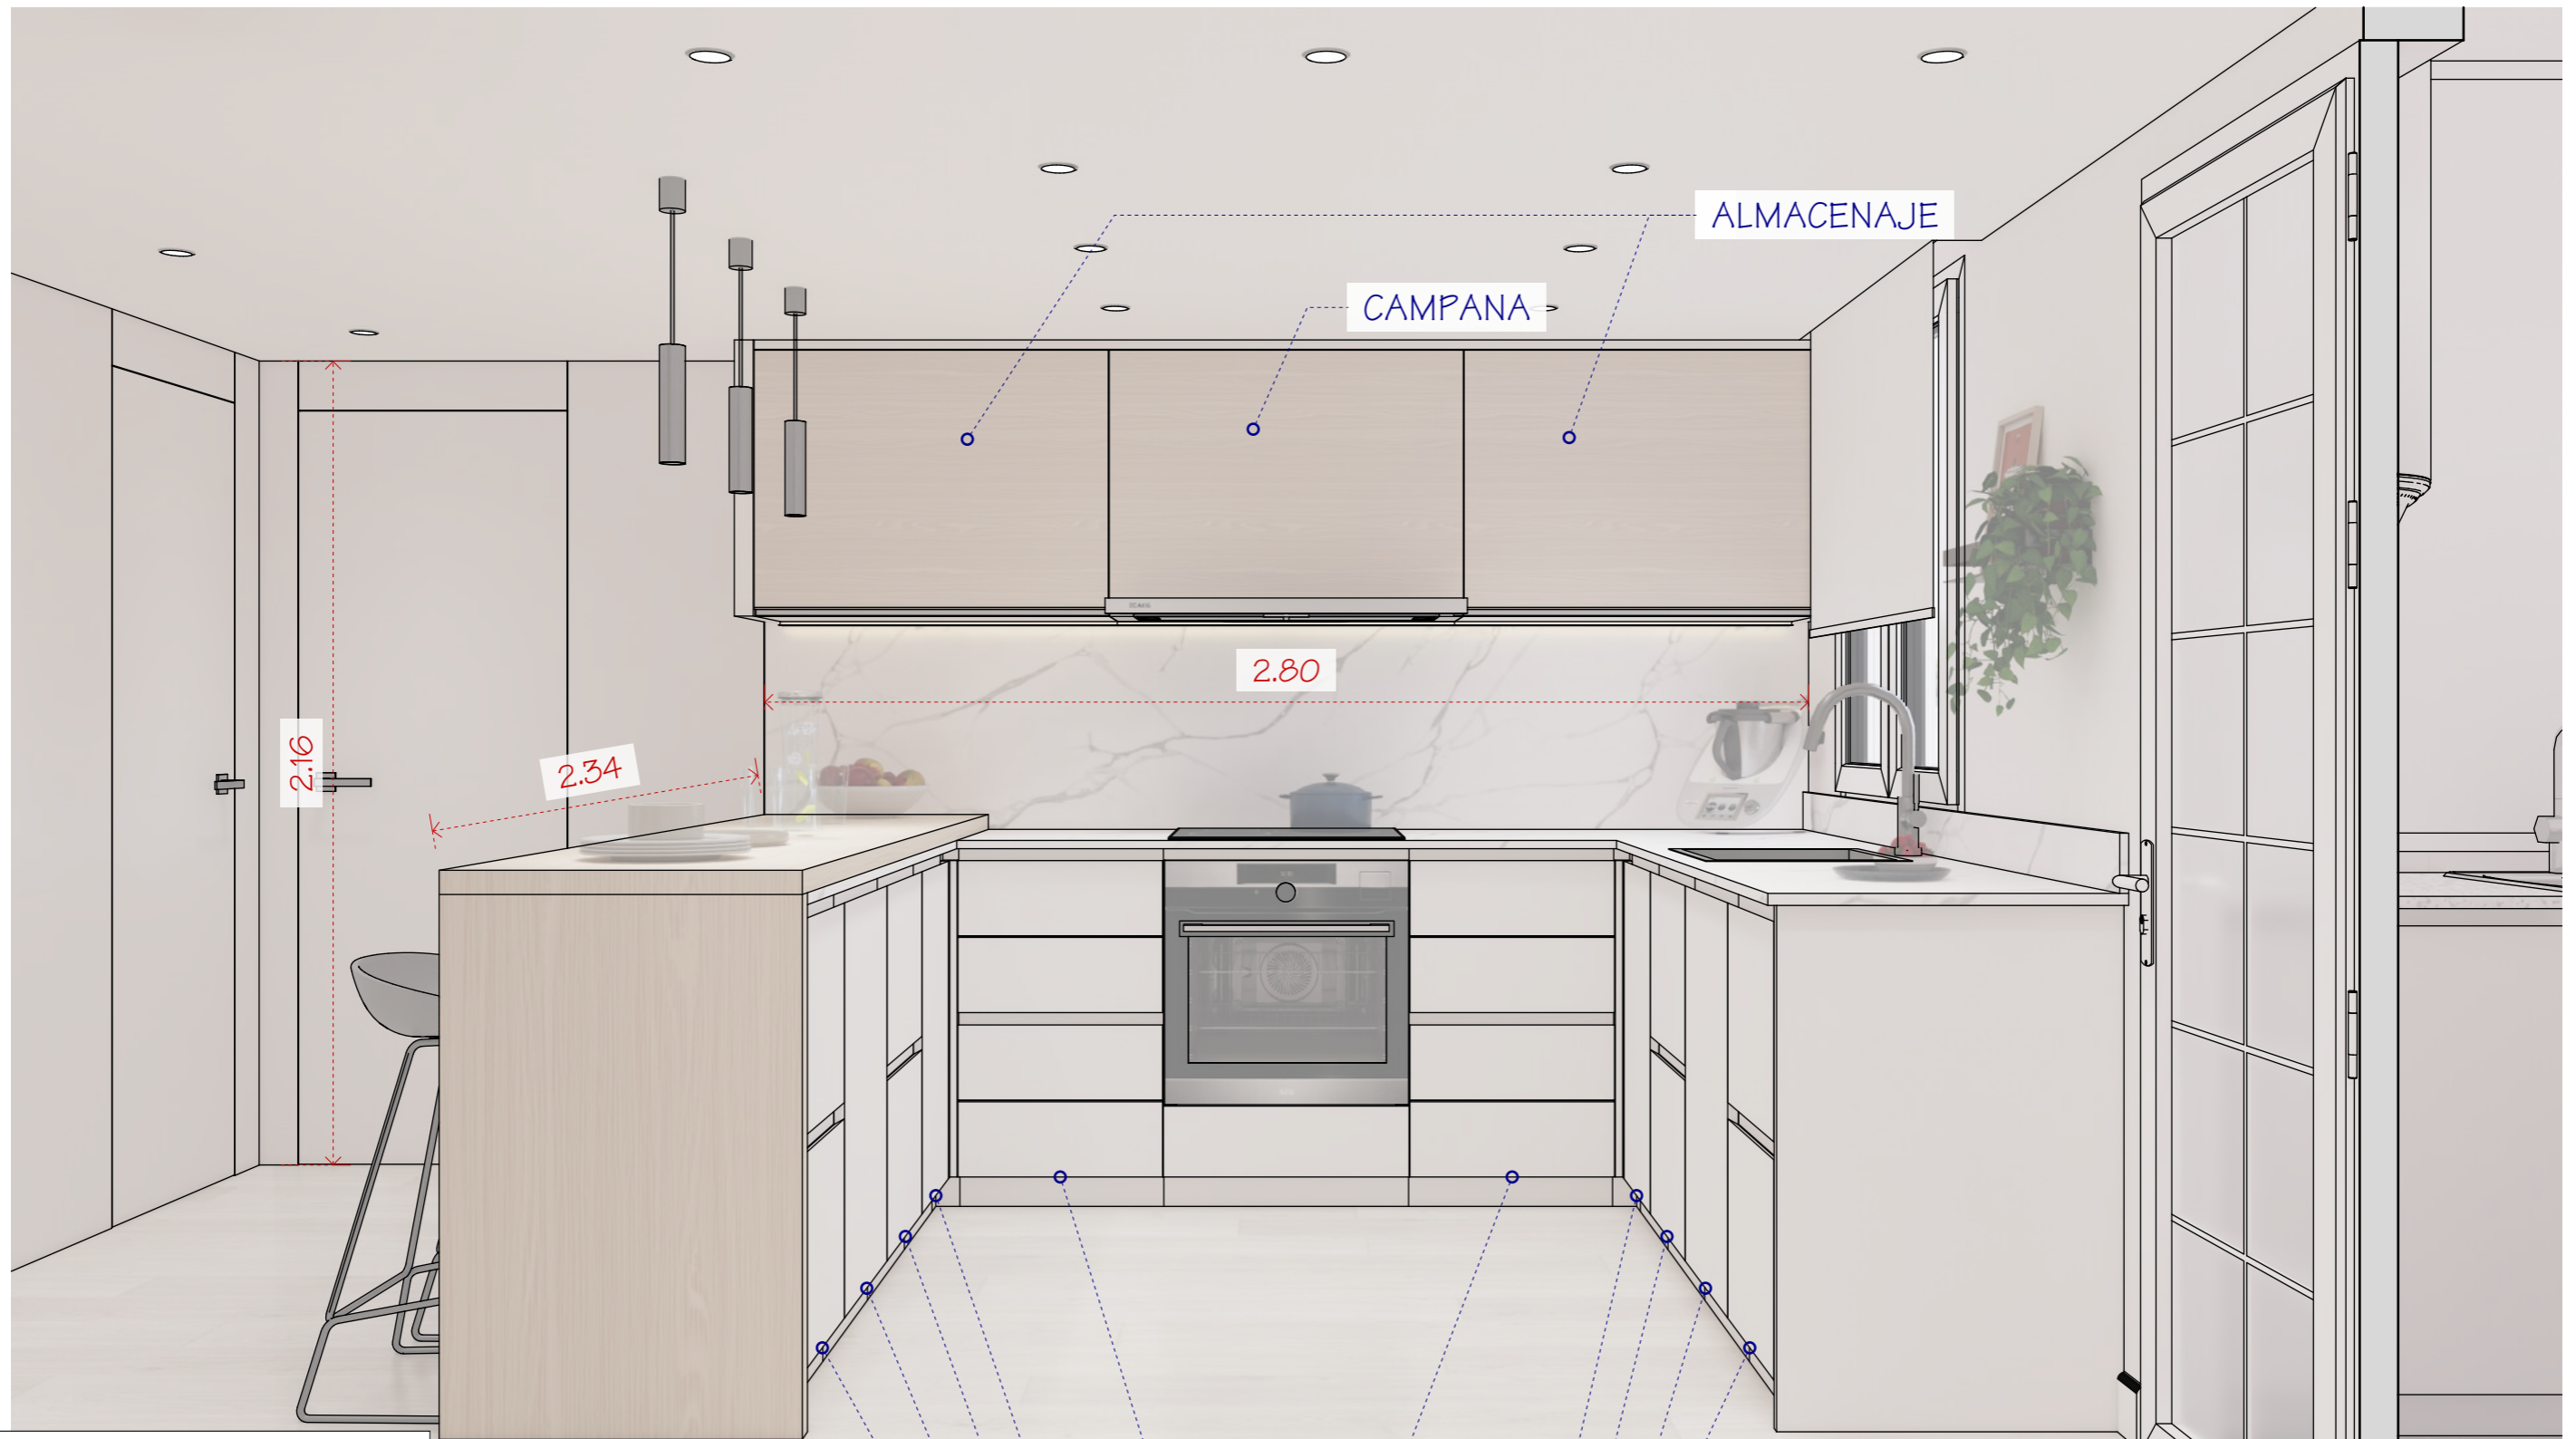

LYO
lagoyortiz
Proyectos de Interiorismo y Reformas

www.lagoyortiz.com - 687 524 332 - info@lagoyortiz.com

ALMACENAJE
ALMACENAJE / MUEBLE ESQUINERO

CAJONES

ALMACENAJE
LAYAVAJILLAS
ALMACENAJE
ALMACENAJE / MUEBLE ESQUINERO