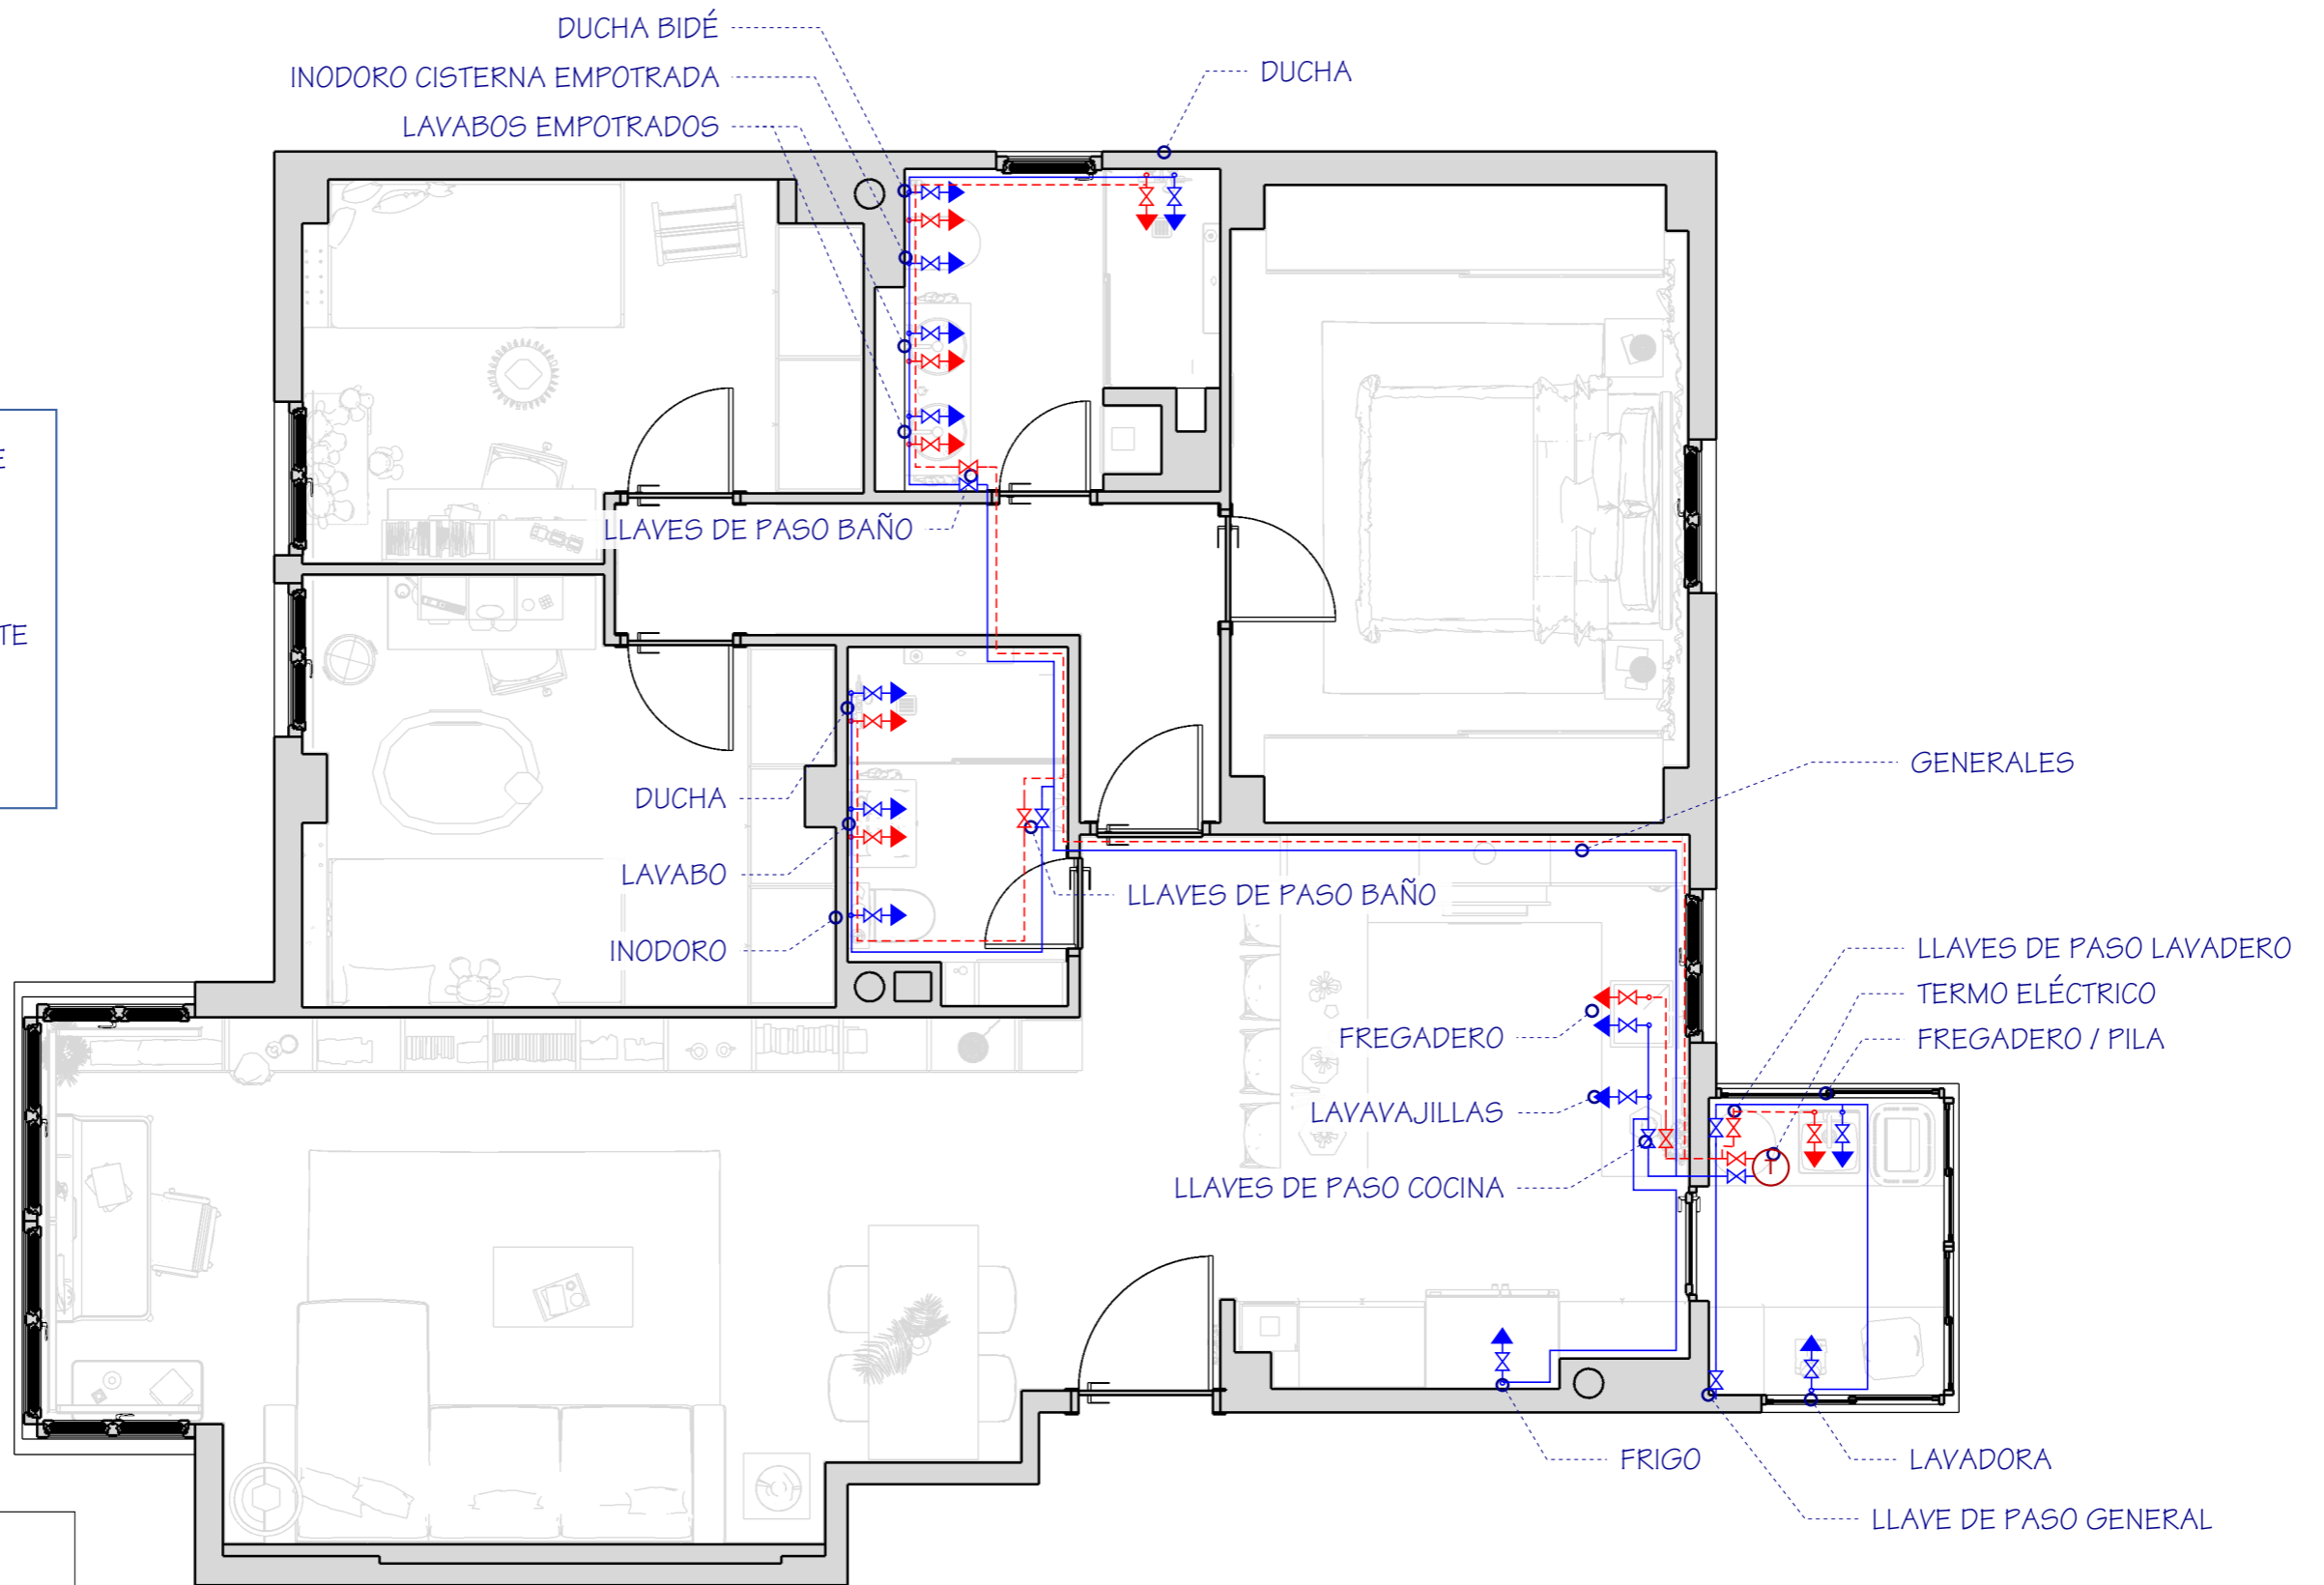

LEYENDA

- --- RED DE AGUA CALIENTE
- RED DE AGUA FRÍA
- ⌘ LLAVES DE PASO
- ⌘ TOMA DE AGUA CALIENTE
- ⌘ TOMA DE AGUA FRÍA
- Ⓣ TERMO ELÉCTRICO

LYO
lagoyortiz
Proyectos de Interiorismo y Reformas

www.lagoyortiz.com - 687 524 332 - info@lagoyortiz.com