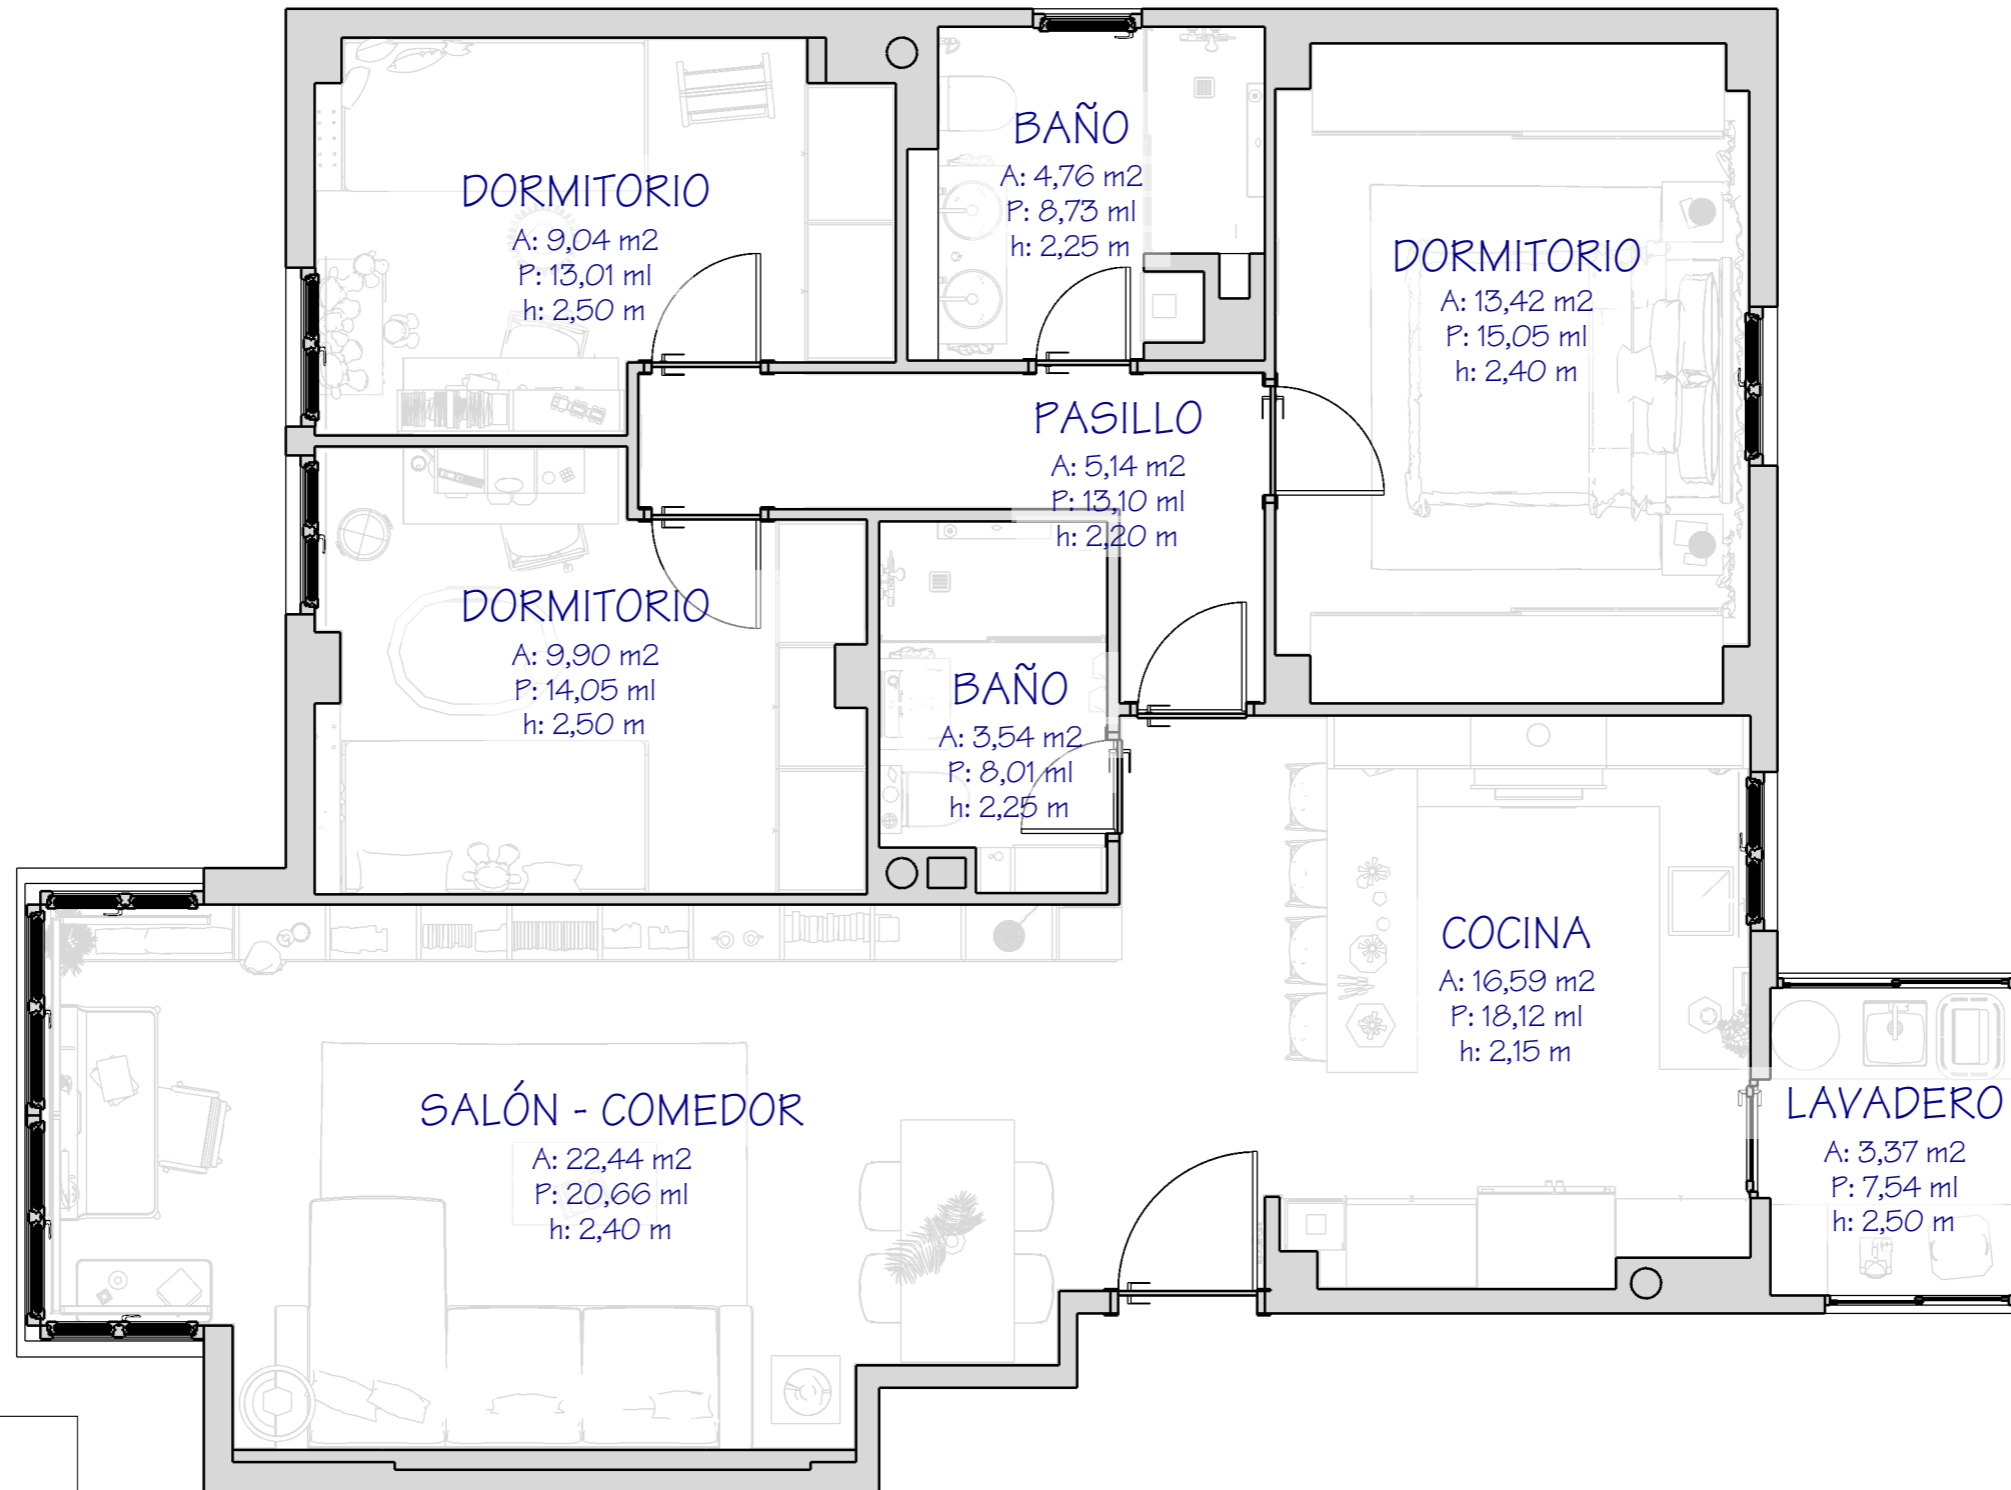

lagoyortiz

Proyectos de Interiorismo y Reformas

www.lagoyortiz.com - 687 524 332 - info@lagoyortiz.com