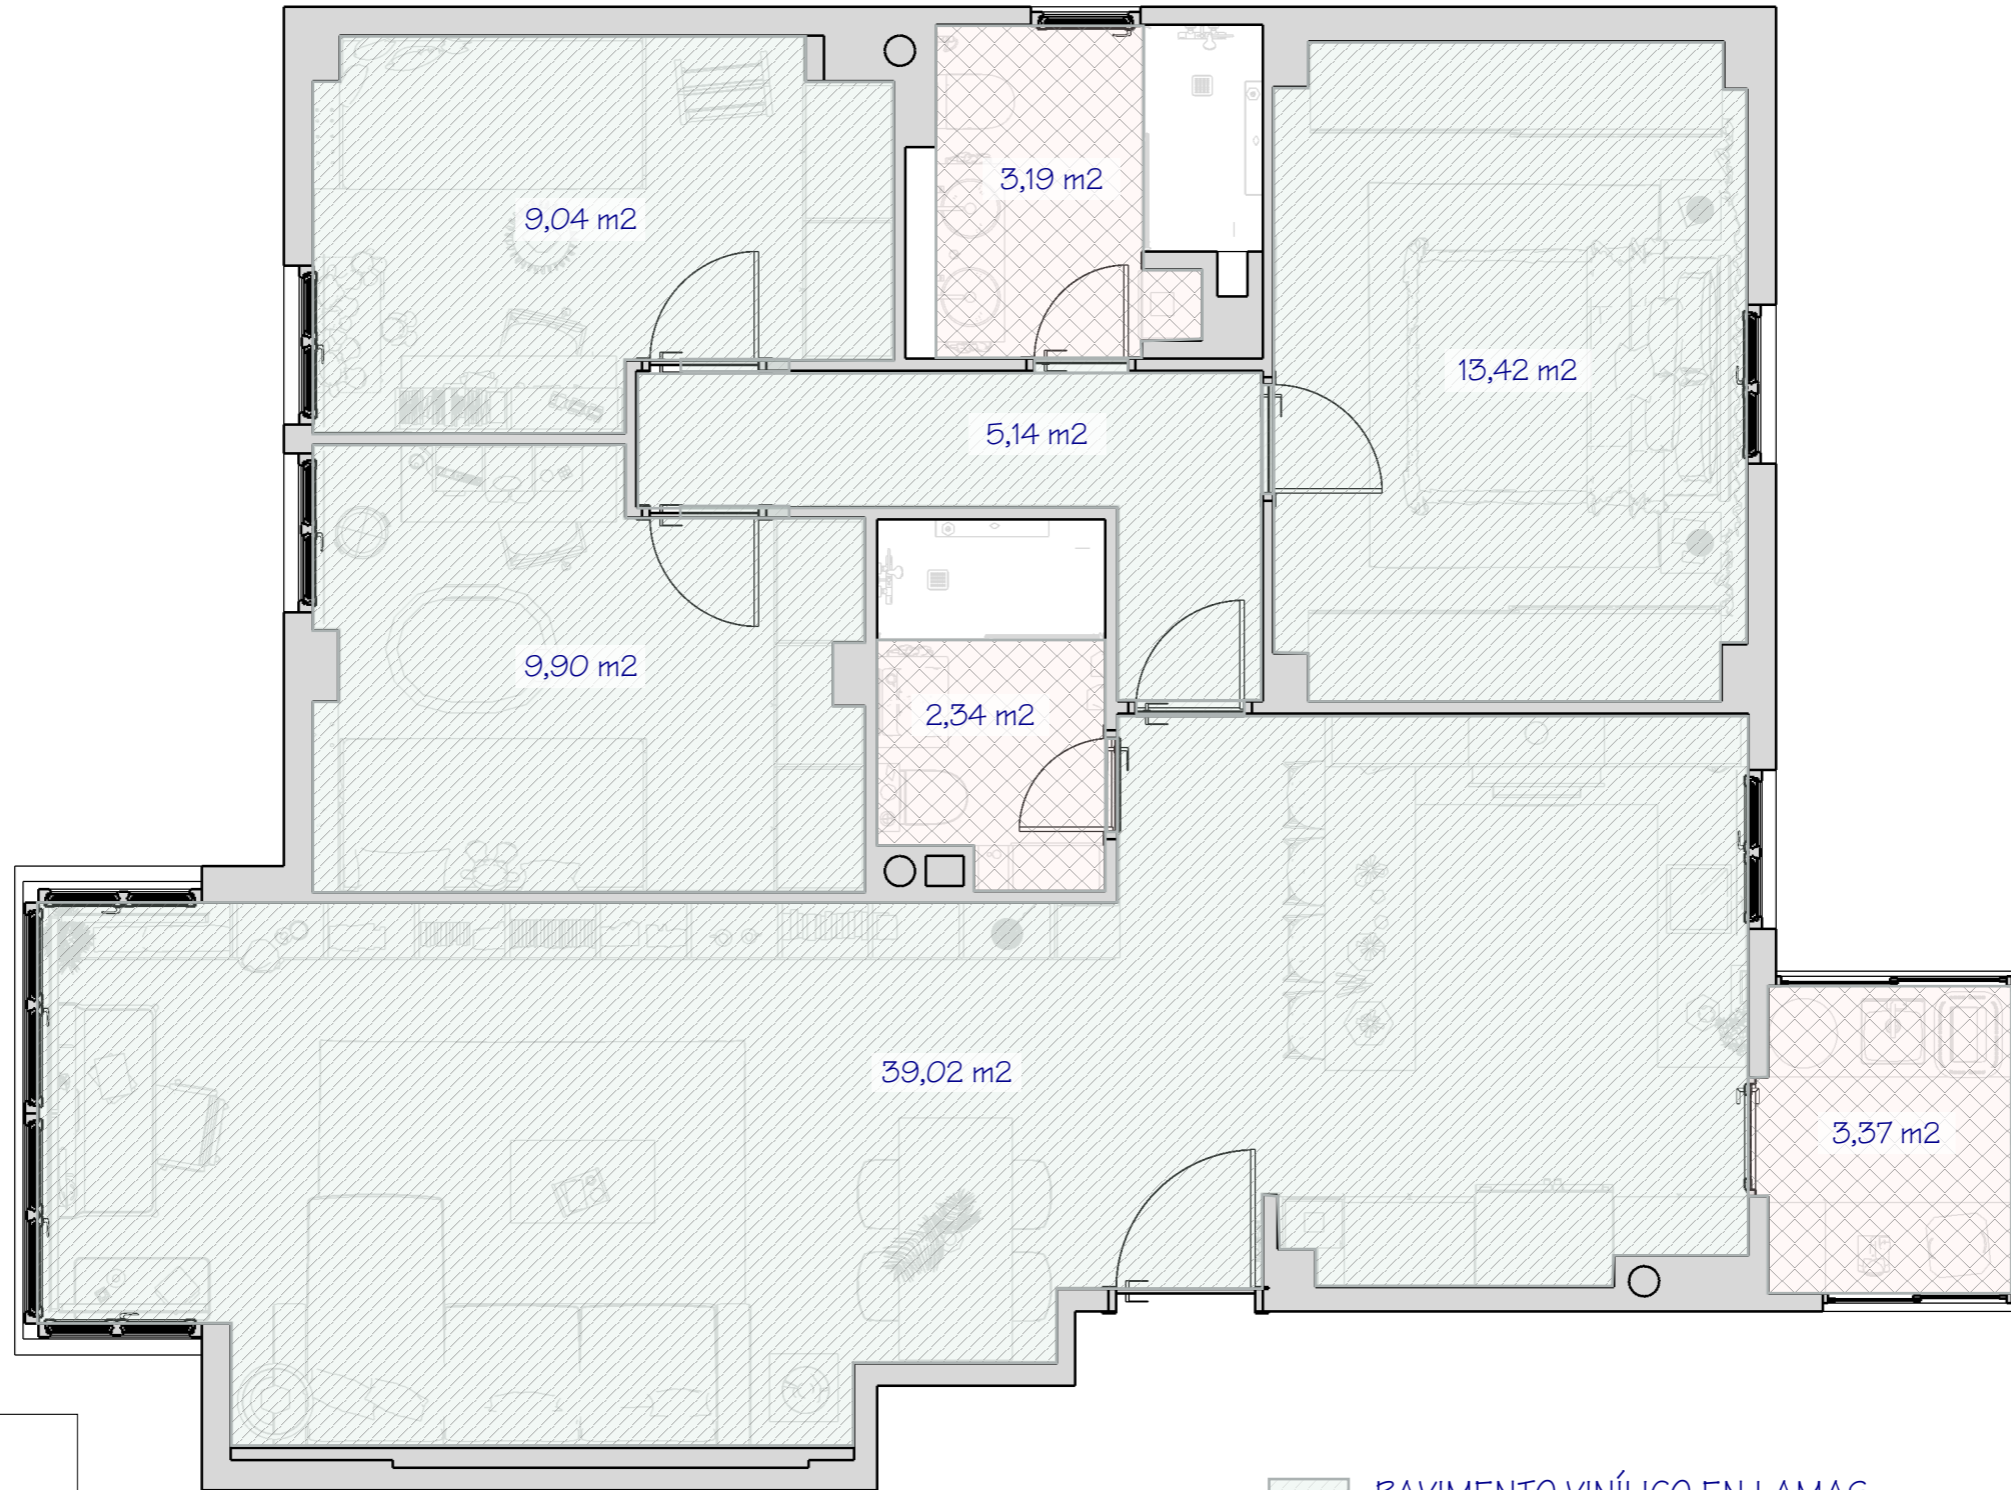

- PAVIMENTO VINÍLICO EN LAMAS
- PAVIMENTO PORCELÁNICO

LYO
lagoyortiz
Proyectos de Interiorismo y Reformas

www.lagoyortiz.com - 687 524 332 - info@lagoyortiz.com