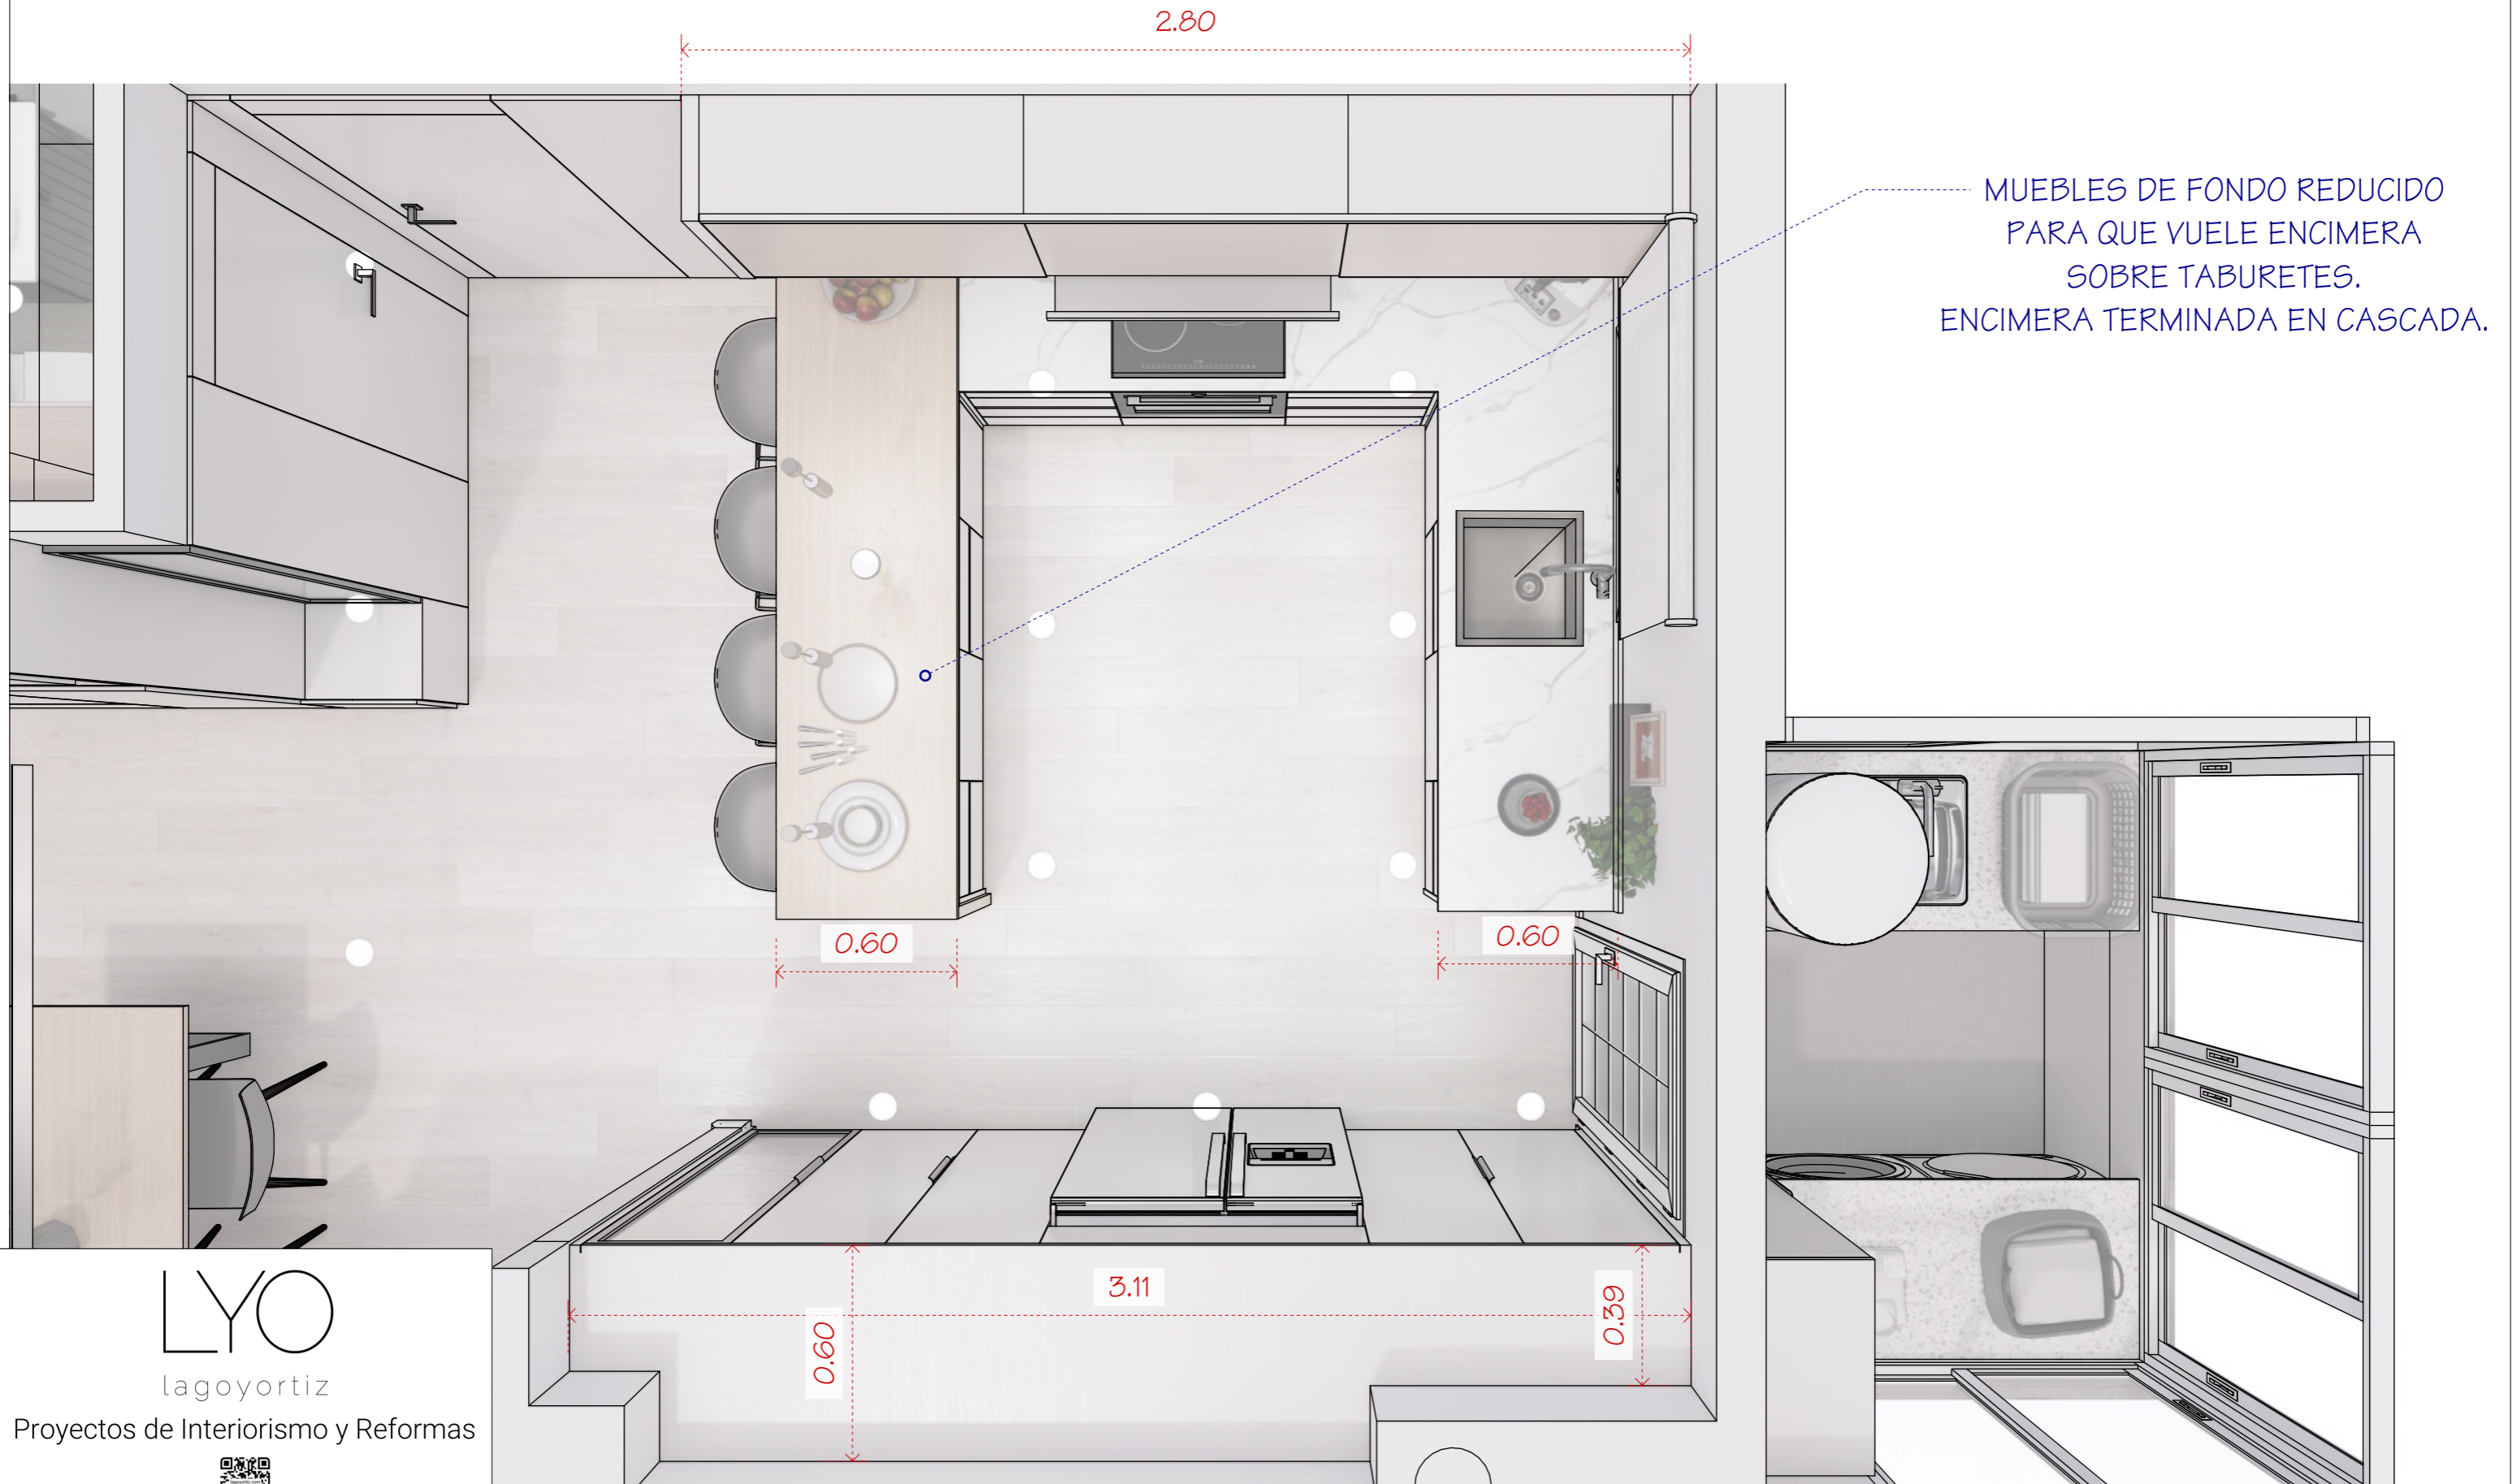

LYO
lagoyortiz
Proyectos de Interiorismo y Reformas

www.lagoyortiz.com - 687 524 332 - info@lagoyortiz.com