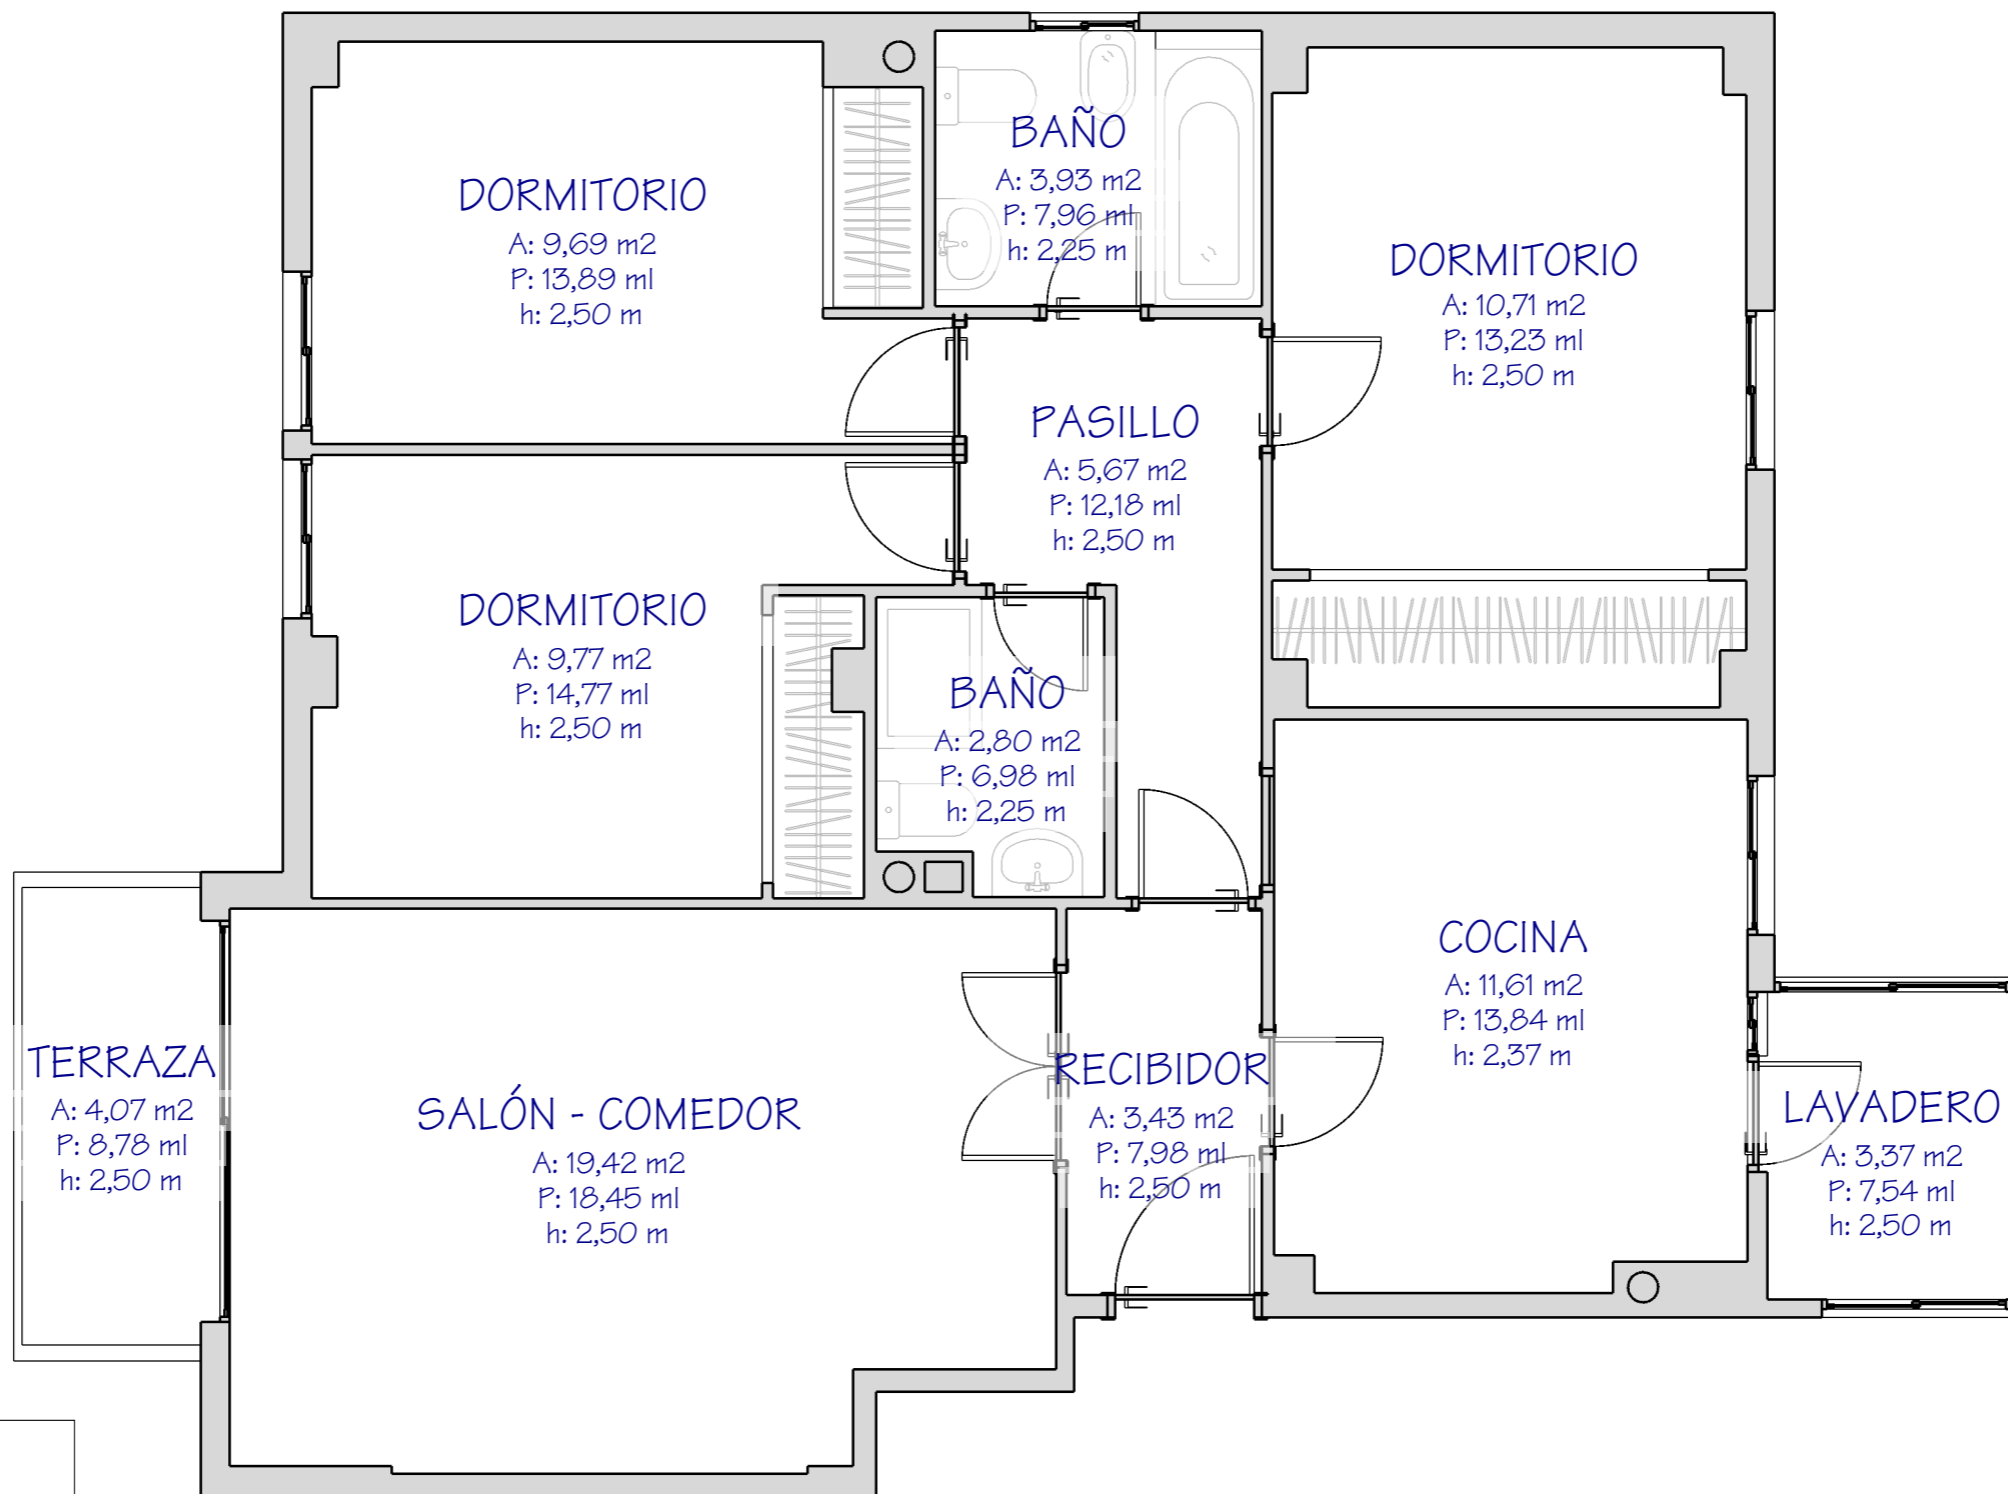

LYO

lagoyortiz

Proyectos de Interiorismo y Reformas

www.lagoyortiz.com - 687 524 332 - info@lagoyortiz.com